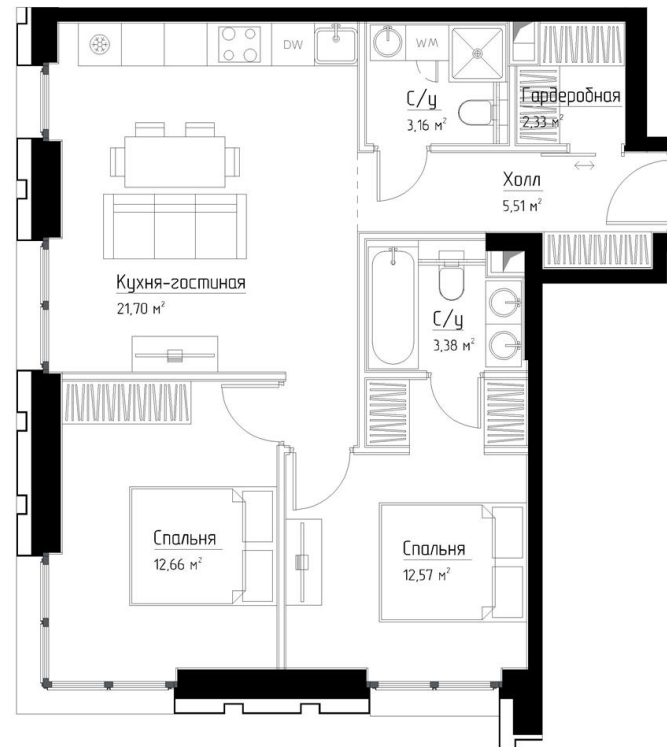

КОРПУС «ЧАРЛИ»

ЭТАЖ 2

ПЛОЩАДЬ 61.5 М

КОМНАТ 2

ОТДЕЛКА MR BASE

СТОИМОСТЬ 29.55 МЛН.

НОМЕР 2

+7 (495) 182-34-79