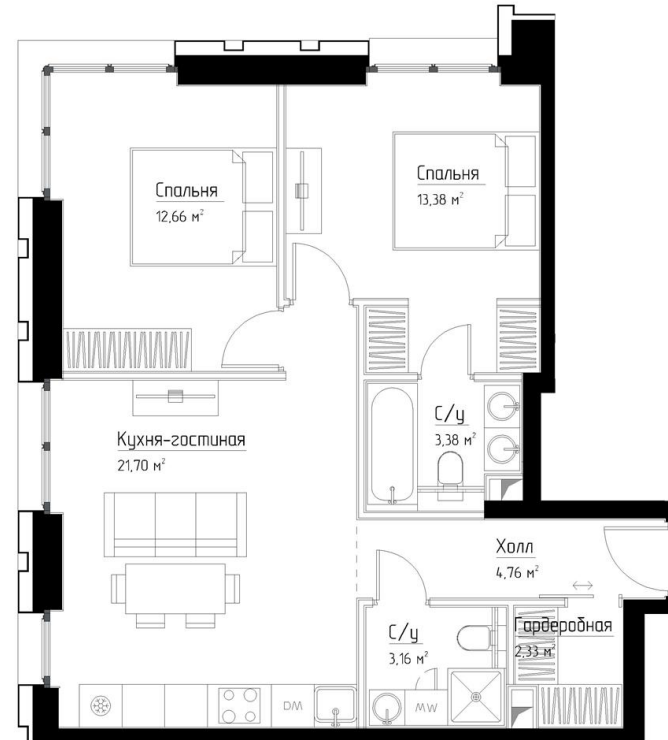

КОРПУС «ЧАРЛИ»

ЭТАЖ 2

ПЛОЩАДЬ 61.6 М

КОМНАТ 2

ОТДЕЛКА MR BASE

СТОИМОСТЬ 29.79 МЛН.

НОМЕР 3

+7 (495) 182-34-79