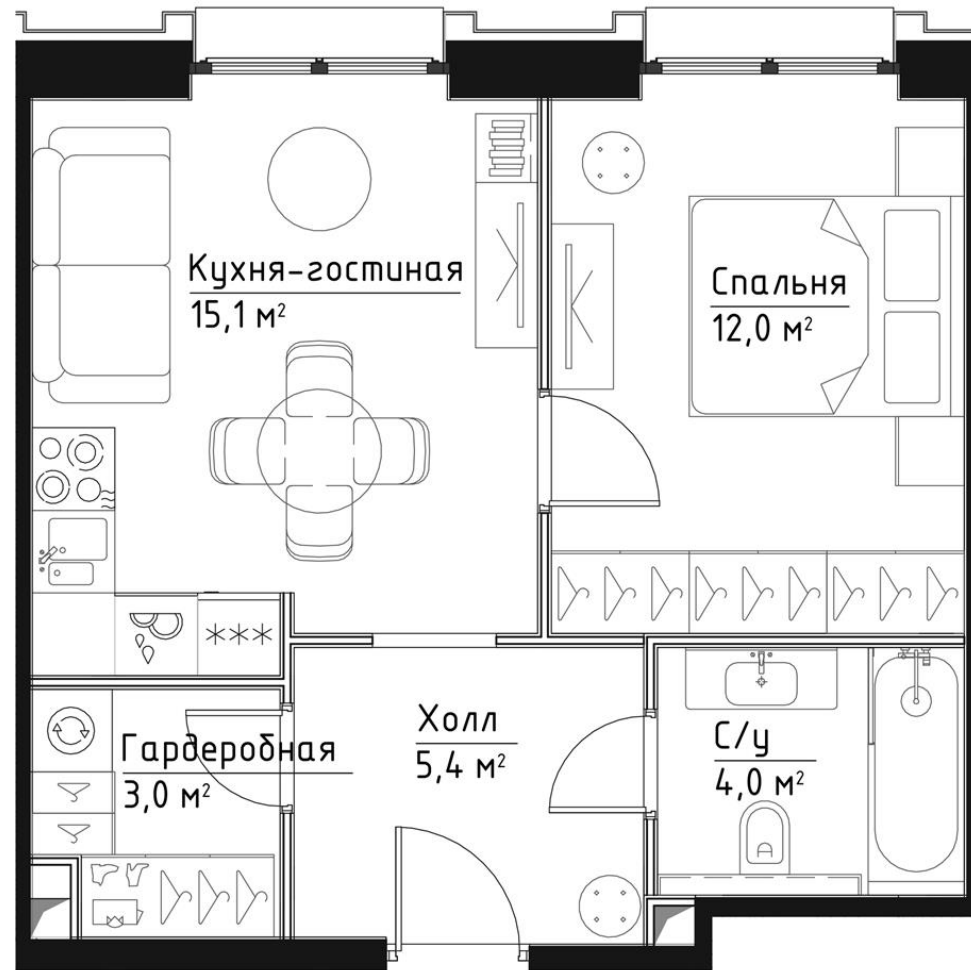

КОРПУС КЭРРИ

ЭТАЖ 6

ПЛОЩАДЬ 39.5 М

КОМНАТ 1

ОТДЕЛКА MR BASE

СТОИМОСТЬ 20.72 МЛН.

НОМЕР 38

+7 (495) 182-34-79