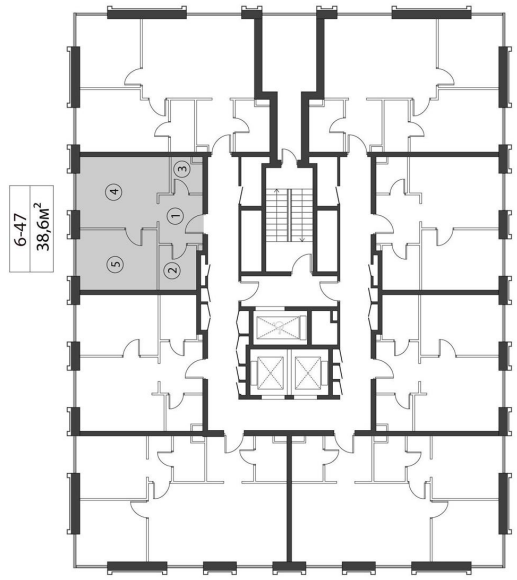

КОРПУС КЭРРИ

ЭТАЖ 7

ПЛОЩАДЬ 38.6 М

КОМНАТ 1

ОТДЕЛКА MR BASE

СТОИМОСТЬ 20.29 МЛН.

НОМЕР 47

+7 (495) 182-34-79