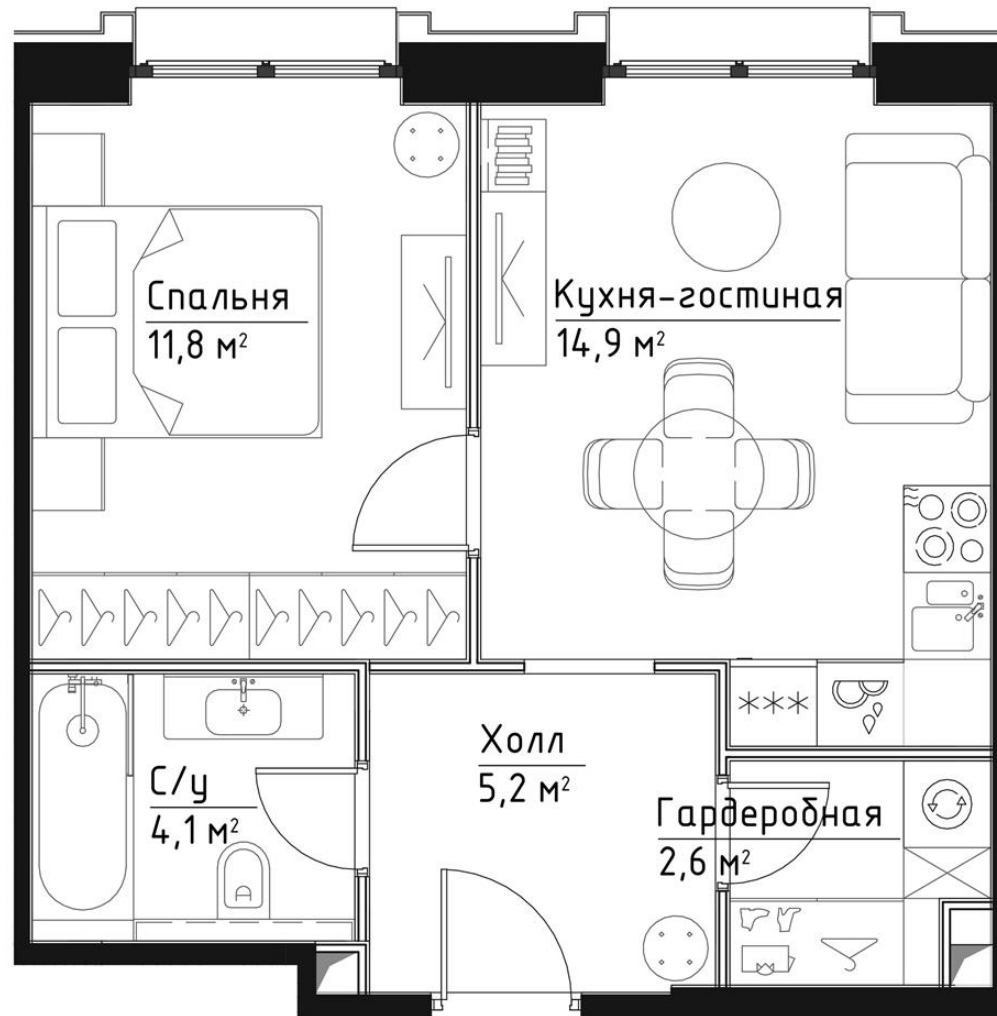

КОРПУС КЭРРИ

ЭТАЖ 7

ПЛОЩАДЬ 38.6 М

КОМНАТ 1

ОТДЕЛКА MR BASE

СТОИМОСТЬ 20.29 МЛН.

НОМЕР 47

+7 (495) 182-34-79