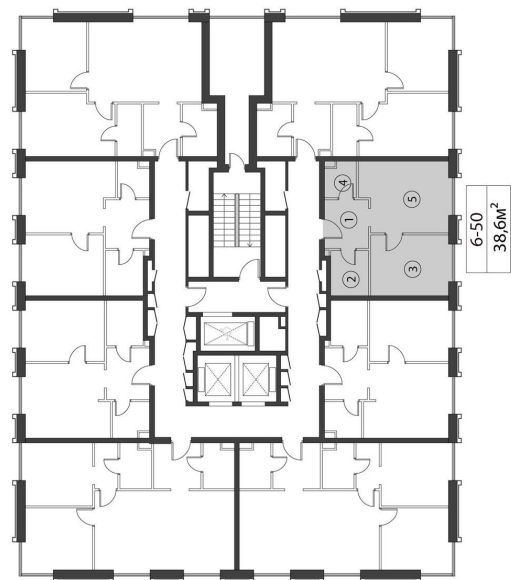

КОРПУС КЭРРИ

ЭТАЖ 8

ПЛОЩАДЬ 38.6 М

КОМНАТ 1

ОТДЕЛКА MR BASE

СТОИМОСТЬ 20.13 МЛН.

НОМЕР 50

+7 (495) 182-34-79