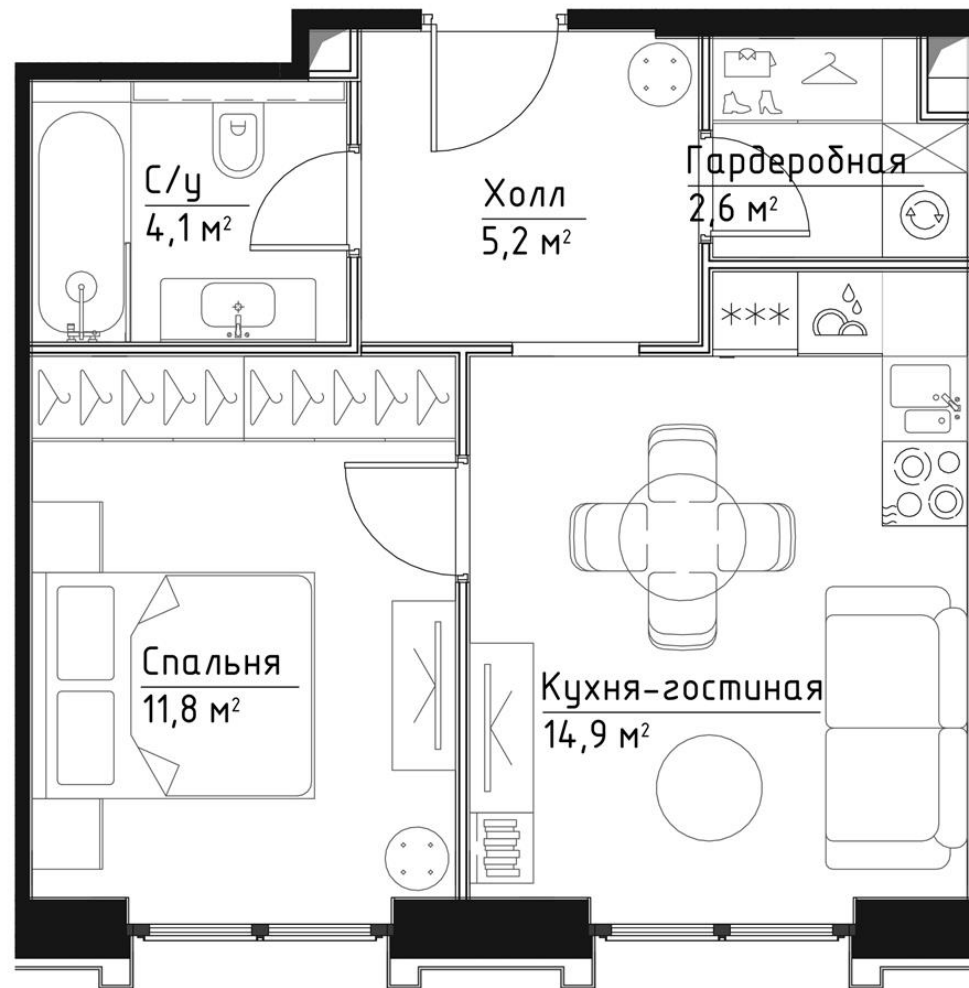

КОРПУС КЭРРИ

ЭТАЖ 8

ПЛОЩАДЬ 38.6 М

КОМНАТ 1

ОТДЕЛКА MR BASE

СТОИМОСТЬ 20.13 МЛН.

НОМЕР 50

+7 (495) 182-34-79