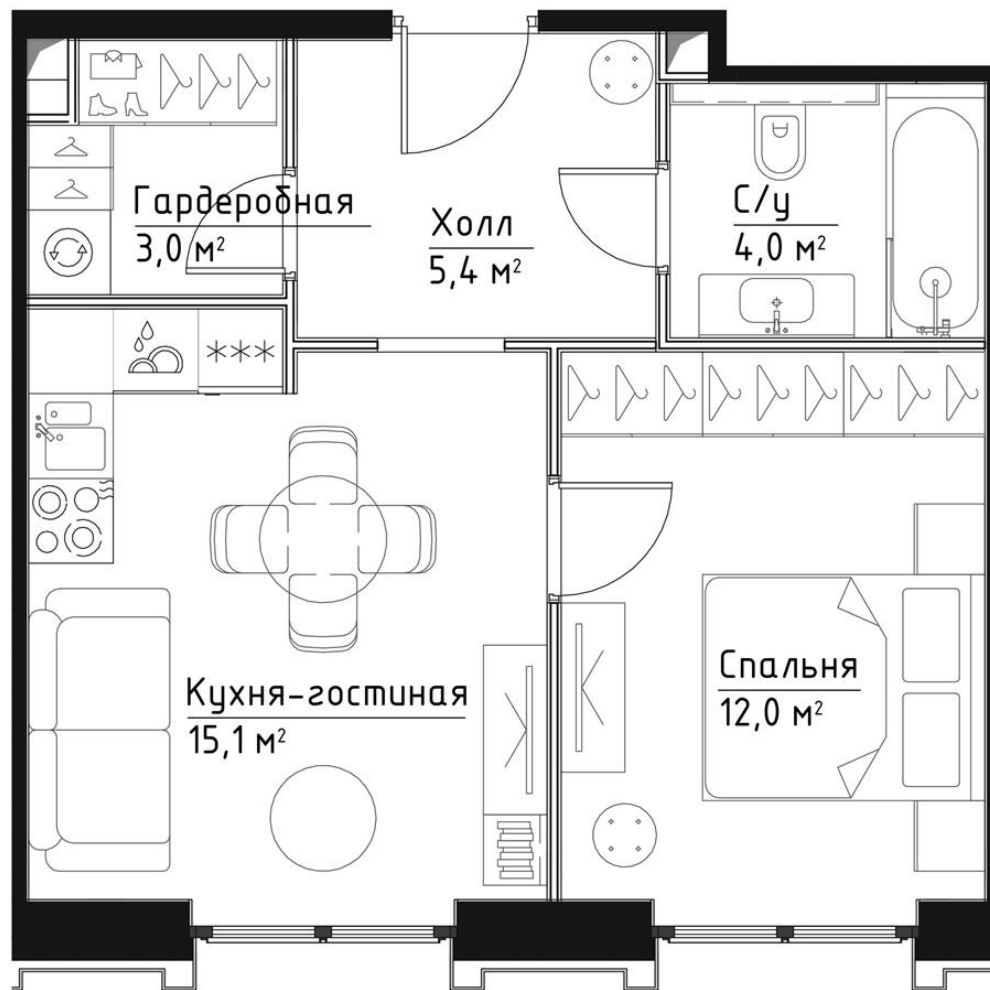

КОРПУС КЭРРИ

ЭТАЖ 8

ПЛОЩАДЬ 39.5 М

КОМНАТ 1

ОТДЕЛКА MR BASE

СТОИМОСТЬ 20.6 МЛН.

НОМЕР 51

+7 (495) 182-34-79