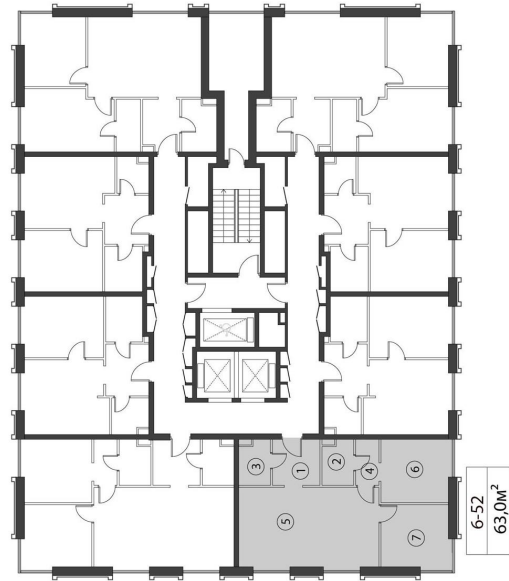

КОРПУС КЭРРИ

ЭТАЖ 8

ПЛОЩАДЬ 63 М

КОМНАТ 2

ОТДЕЛКА MR BASE

СТОИМОСТЬ 29.59 МЛН.

НОМЕР 52

+7 (495) 182-34-79