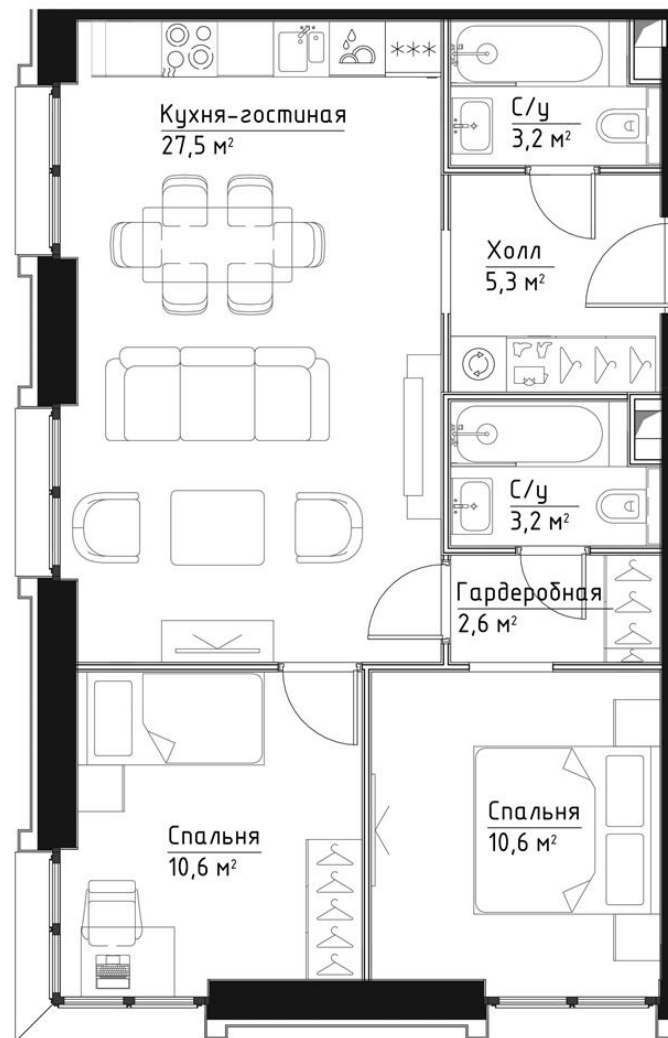

КОРПУС КЭРРИ

ЭТАЖ 8

ПЛОЩАДЬ 63 М

КОМНАТ 2

ОТДЕЛКА MR BASE

СТОИМОСТЬ 29.59 МЛН.

НОМЕР 52

+7 (495) 182-34-79