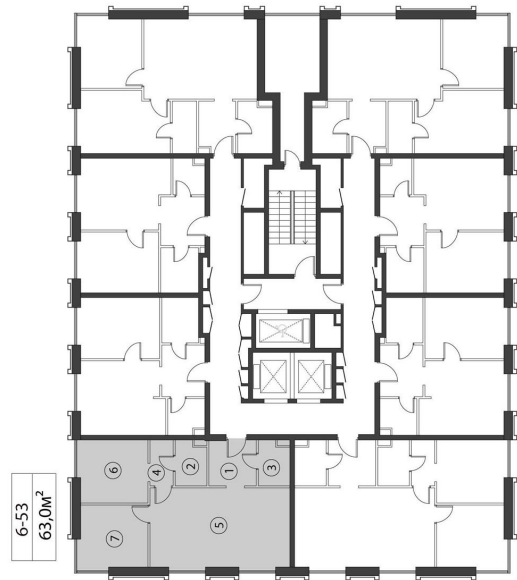

КОРПУС КЭРРИ

ЭТАЖ 8

ПЛОЩАДЬ 63 М

КОМНАТ 2

ОТДЕЛКА MR BASE

СТОИМОСТЬ 29.59 МЛН.

НОМЕР 53

+7 (495) 182-34-79