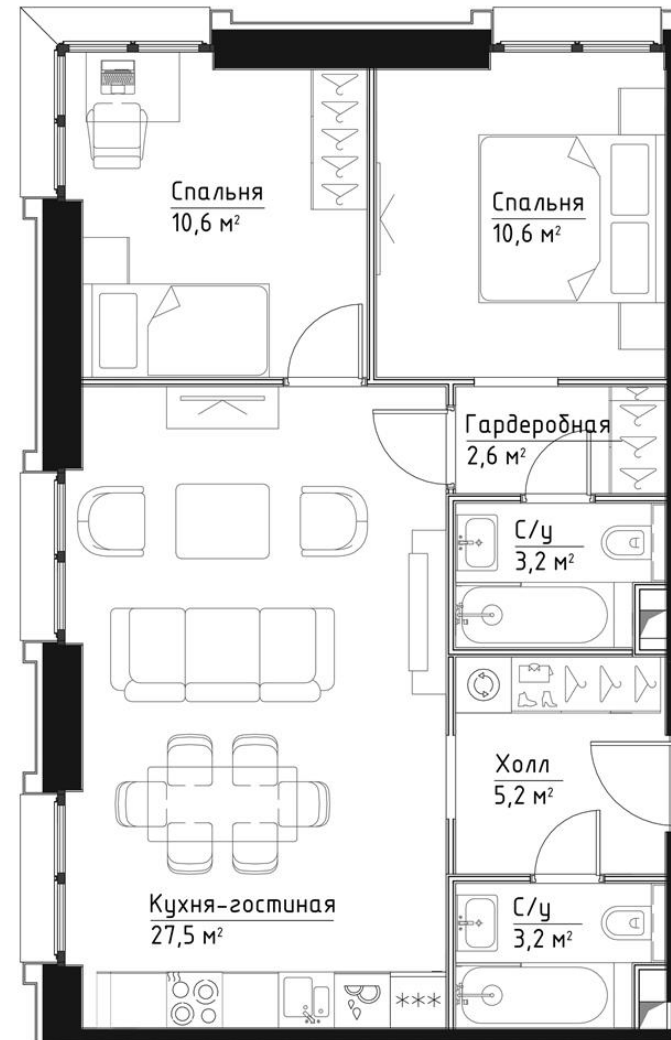

КОРПУС КЭРРИ

ЭТАЖ 8

ПЛОЩАДЬ 63 М

КОМНАТ 2

ОТДЕЛКА MR BASE

СТОИМОСТЬ 29.59 МЛН.

НОМЕР 53

+7 (495) 182-34-79