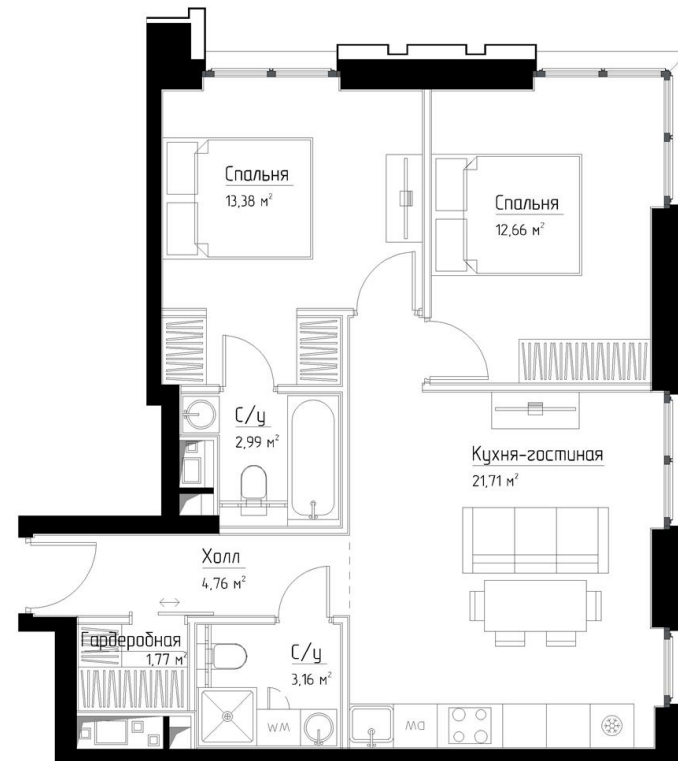

КОРПУС «ЧАРЛИ»

ЭТАЖ 5

ПЛОЩАДЬ 60.6 М

КОМНАТ 2

ОТДЕЛКА MR BASE

СТОИМОСТЬ 29.76 МЛН.

НОМЕР 30

+7 (495) 182-34-79