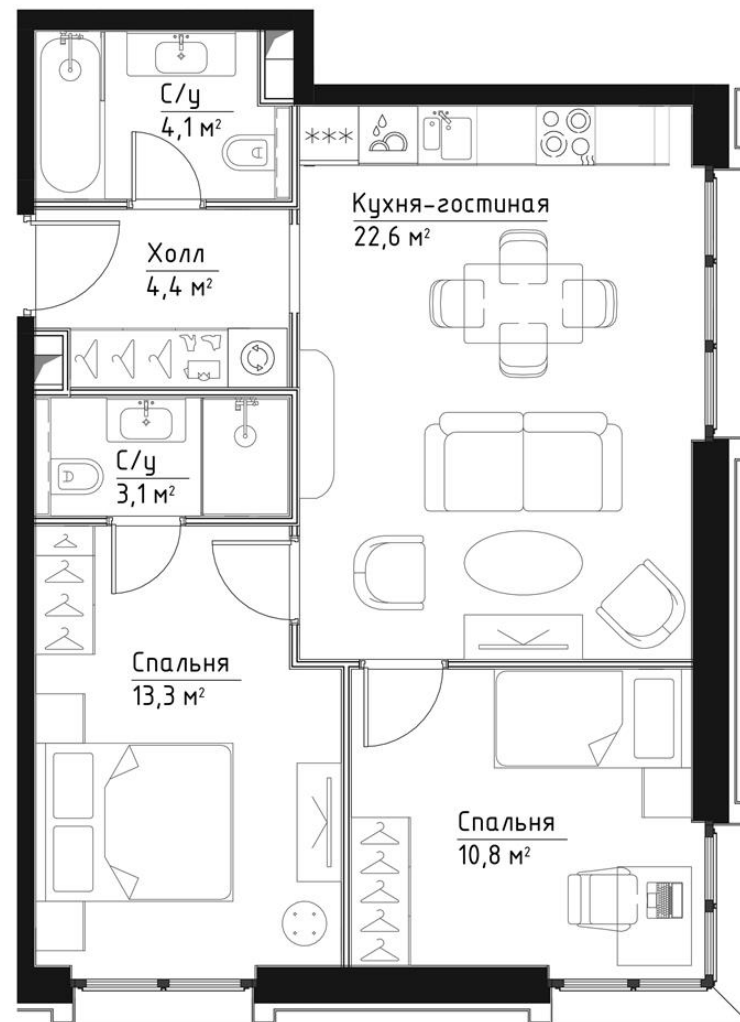

КОРПУС КЭРРИ

ЭТАЖ 10

ПЛОЩАДЬ 58.3 М

КОМНАТ 2

ОТДЕЛКА MR BASE

СТОИМОСТЬ 28.01 МЛН.

НОМЕР 65

+7 (495) 182-34-79