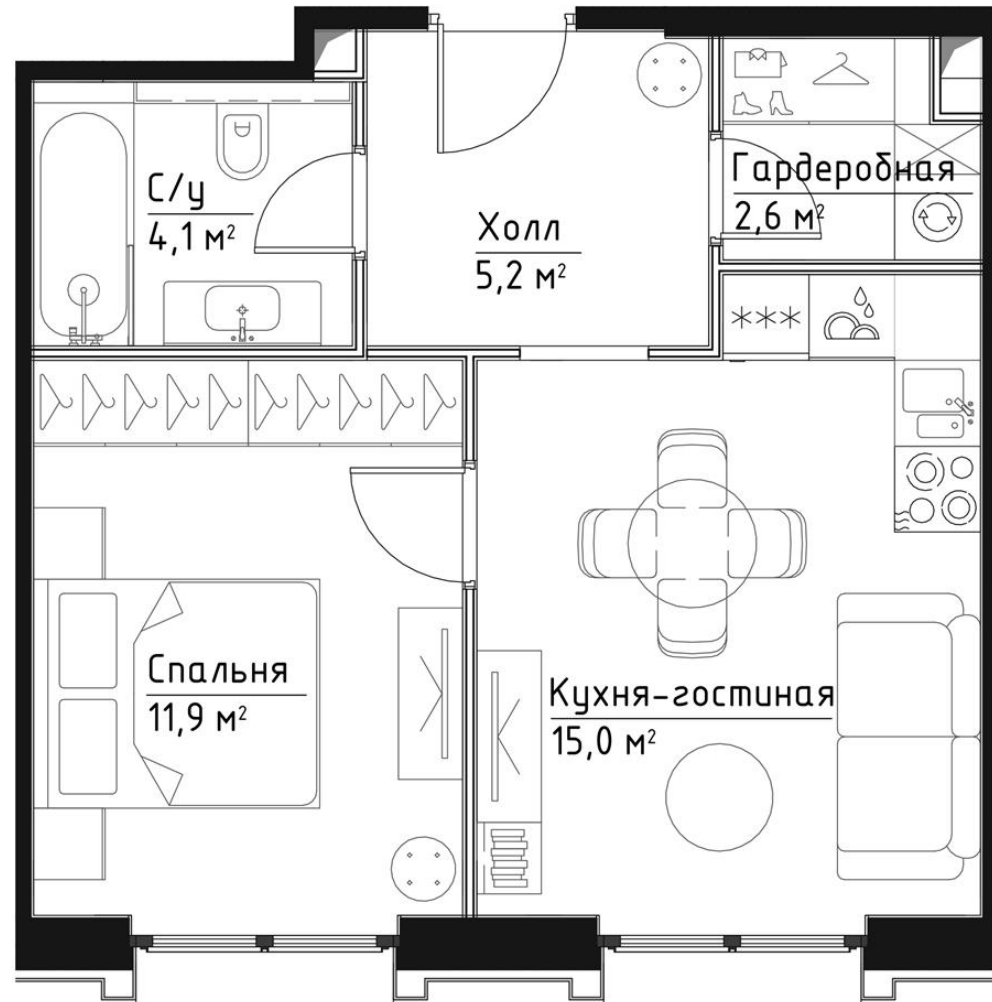

КОРПУС КЭРРИ

ЭТАЖ 10

ПЛОЩАДЬ 38.8 М

КОМНАТ 1

ОТДЕЛКА MR BASE

СТОИМОСТЬ 20.32 МЛН.

НОМЕР 66

+7 (495) 182-34-79