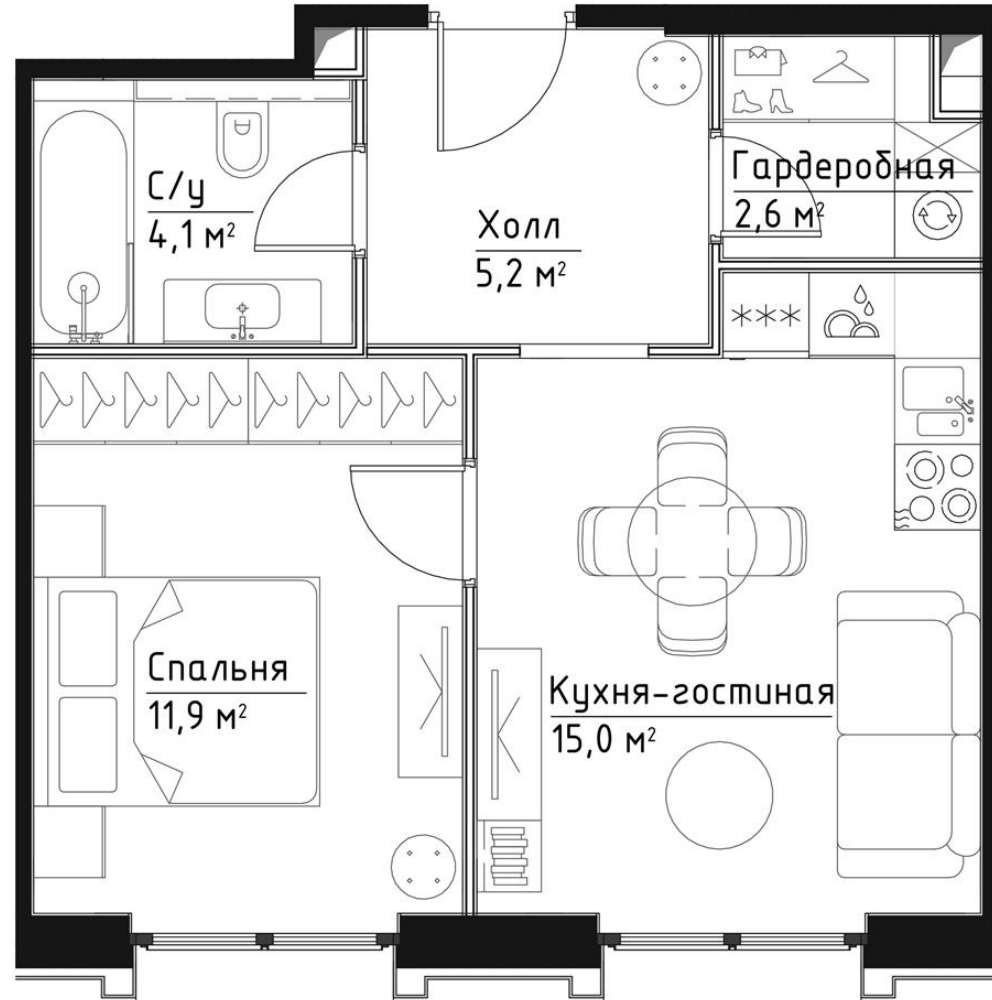

КОРПУС КЭРРИ

ЭТАЖ 10

ПЛОЩАДЬ 38.8 М

КОМНАТ 1

ОТДЕЛКА MR BASE

СТОИМОСТЬ 20.32 МЛН.

НОМЕР 66

+7 (495) 182-34-79