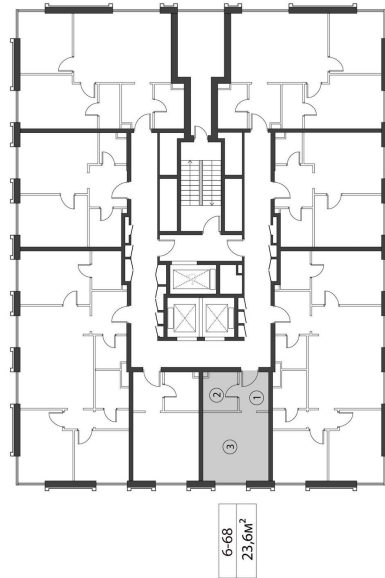

КОРПУС КЭРРИ

ЭТАЖ 10

ПЛОЩАДЬ 23.6 М

КОМНАТ 0

ОТДЕЛКА MR BASE

СТОИМОСТЬ 14.44 МЛН.

НОМЕР 68

+7 (495) 182-34-79