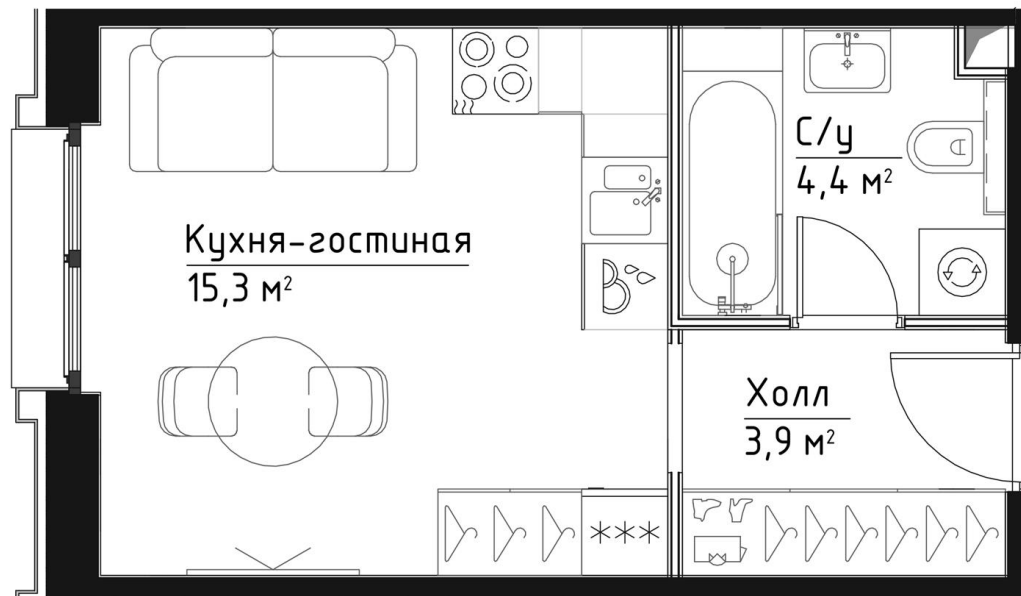

КОРПУС КЭРРИ

ЭТАЖ 10

ПЛОЩАДЬ 23.6 М

КОМНАТ 0

ОТДЕЛКА MR BASE

СТОИМОСТЬ 14.44 МЛН.

НОМЕР 68

+7 (495) 182-34-79