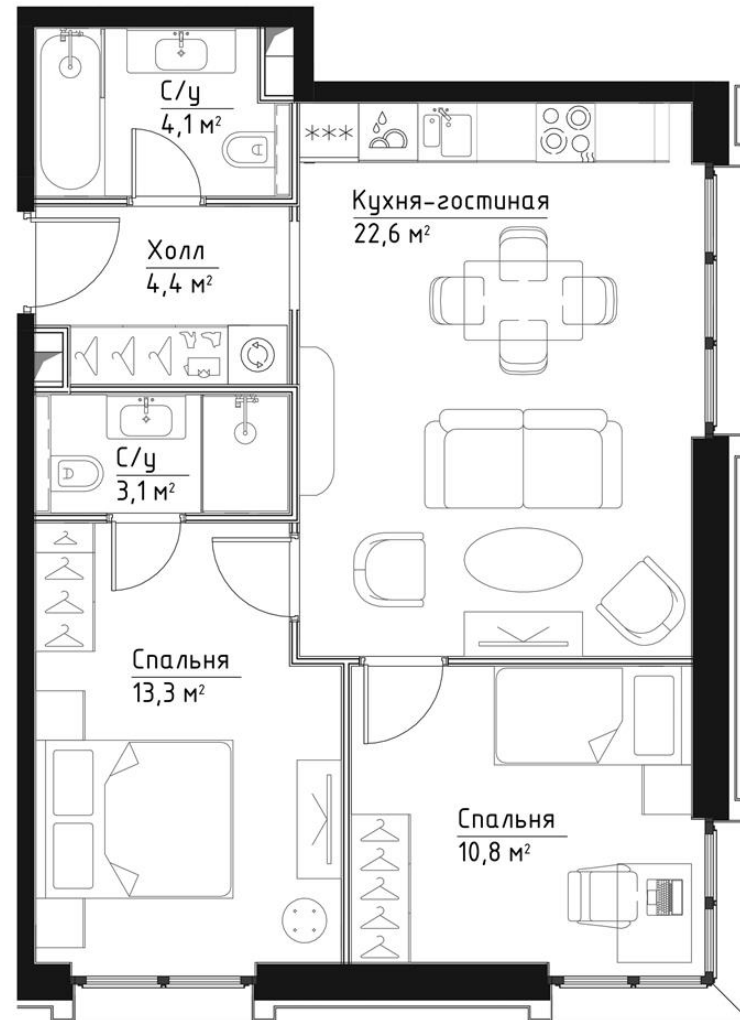

КОРПУС КЭРРИ

ЭТАЖ 11

ПЛОЩАДЬ 58.3 М

КОМНАТ 2

ОТДЕЛКА MR BASE

СТОИМОСТЬ 28.06 МЛН.

НОМЕР 73

+7 (495) 182-34-79