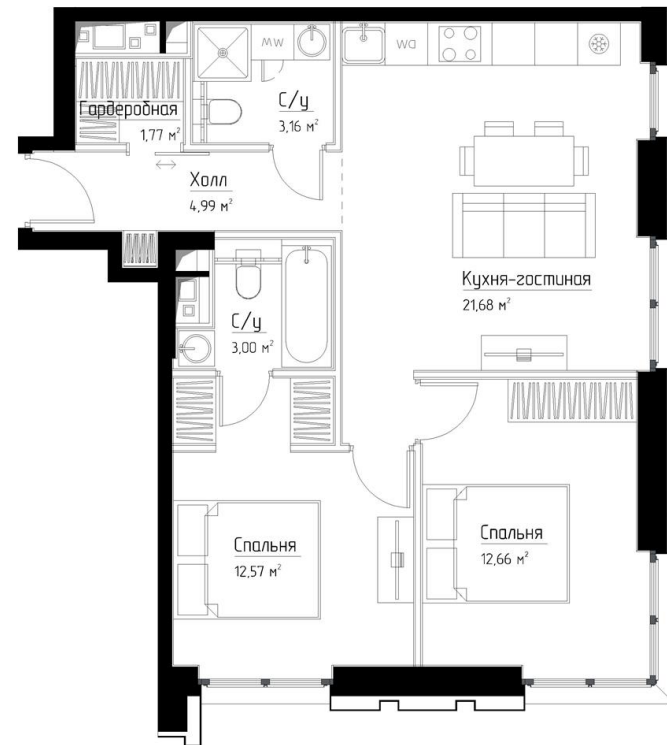

КОРПУС «ЧАРЛИ»

ЭТАЖ 5

ПЛОЩАДЬ 60 М

КОМНАТ 2

ОТДЕЛКА MR BASE

СТОИМОСТЬ 29.47 МЛН.

НОМЕР 31

+7 (495) 182-34-79