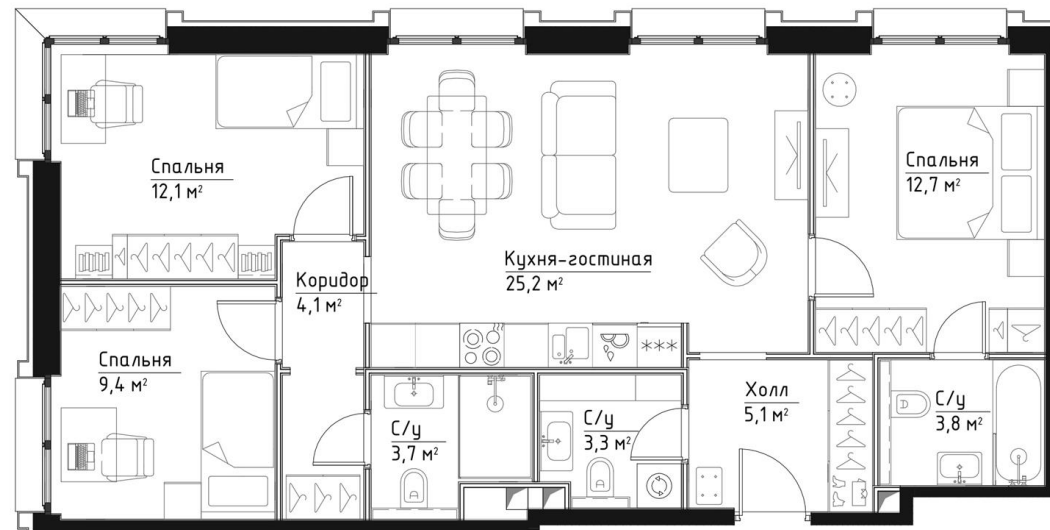

КОРПУС КЭРРИ

ЭТАЖ 11

ПЛОЩАДЬ 79.4 М

КОМНАТ 3

ОТДЕЛКА MR BASE

СТОИМОСТЬ 37.39 МЛН.

НОМЕР 78

+7 (495) 182-34-79