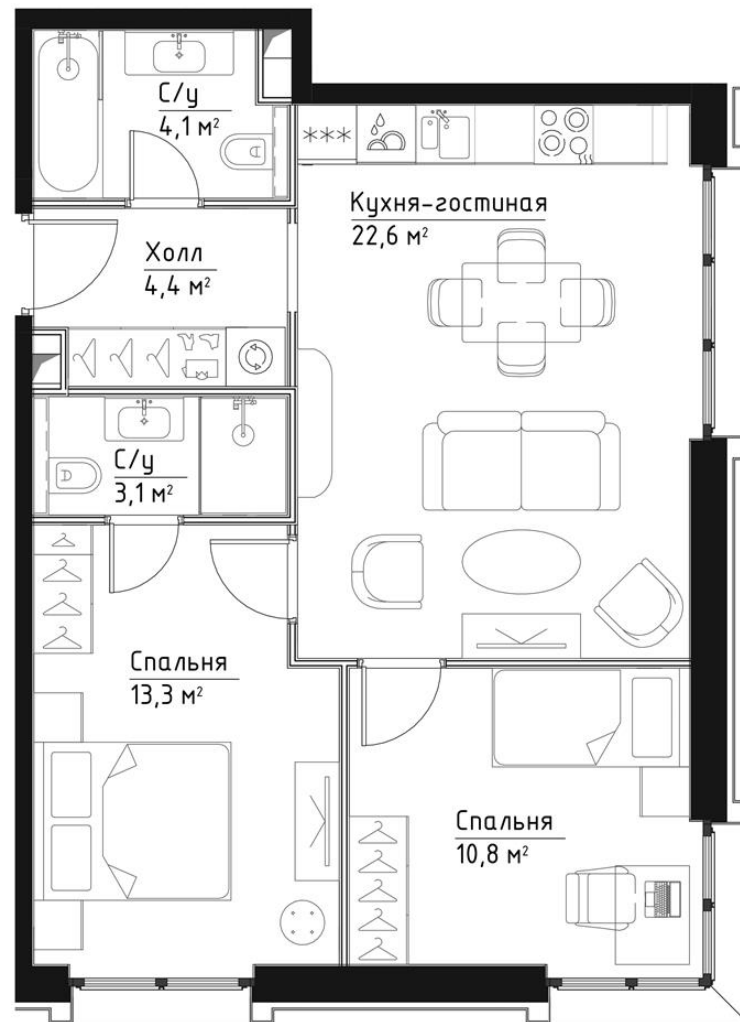

КОРПУС КЭРРИ

ЭТАЖ 13

ПЛОЩАДЬ 58.3 М

КОМНАТ 2

ОТДЕЛКА MR BASE

СТОИМОСТЬ 28.18 МЛН.

НОМЕР 89

+7 (495) 182-34-79