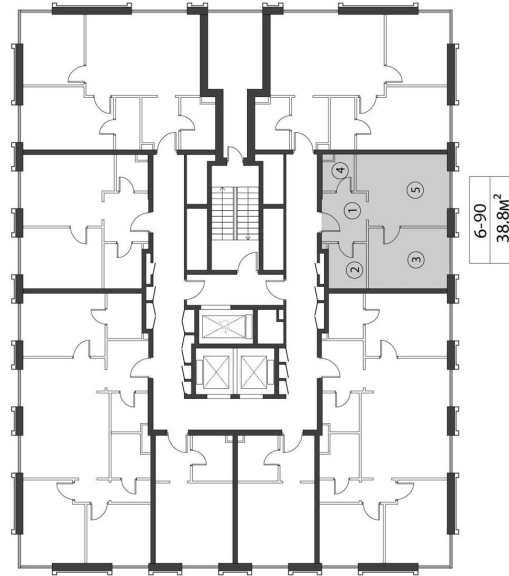

КОРПУС КЭРРИ

ЭТАЖ 13

ПЛОЩАДЬ 38.8 М

КОМНАТ 1

ОТДЕЛКА MR BASE

СТОИМОСТЬ 20.43 МЛН.

НОМЕР 90

+7 (495) 182-34-79