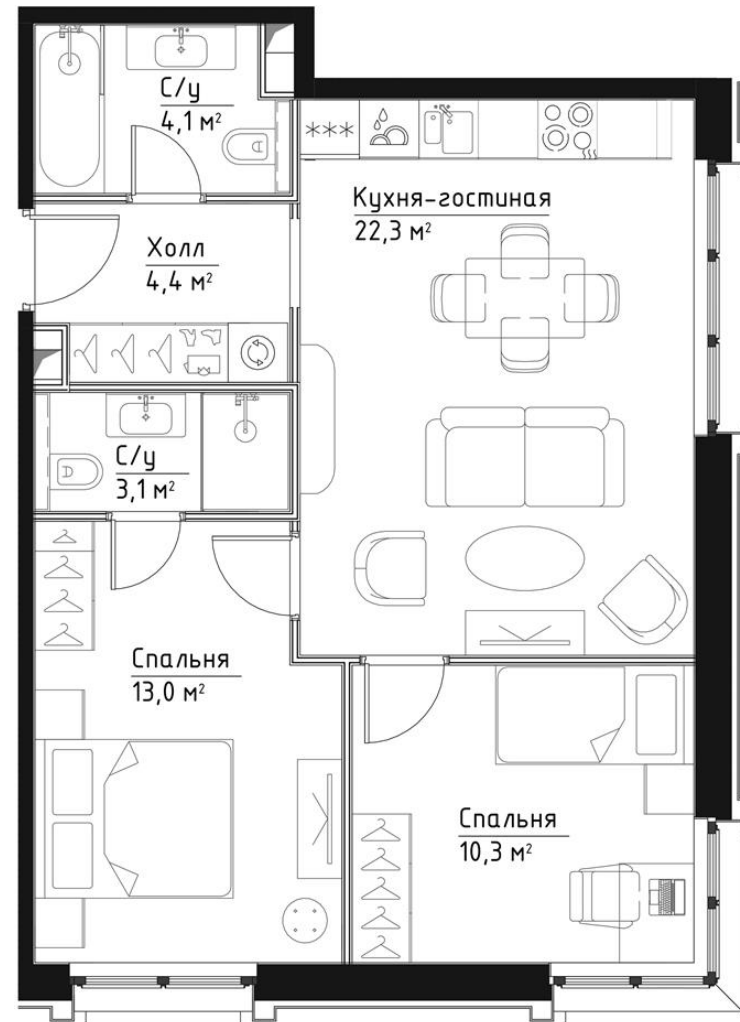

КОРПУС КЭРРИ

ЭТАЖ 14

ПЛОЩАДЬ 57.2 М

КОМНАТ 2

ОТДЕЛКА MR BASE

СТОИМОСТЬ 0 МЛН.

НОМЕР 97

+7 (495) 182-34-79