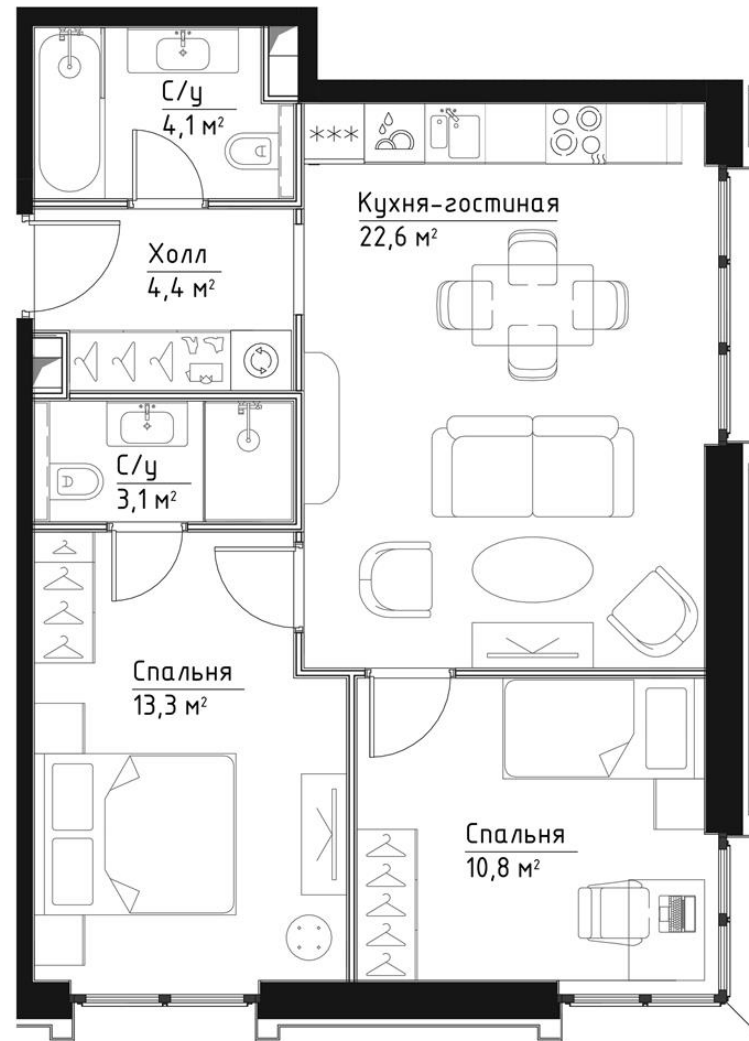

КОРПУС КЭРРИ

ЭТАЖ 15

ПЛОЩАДЬ 58.3 М

КОМНАТ 2

ОТДЕЛКА MR BASE

СТОИМОСТЬ 28.3 МЛН.

НОМЕР 105

+7 (495) 182-34-79