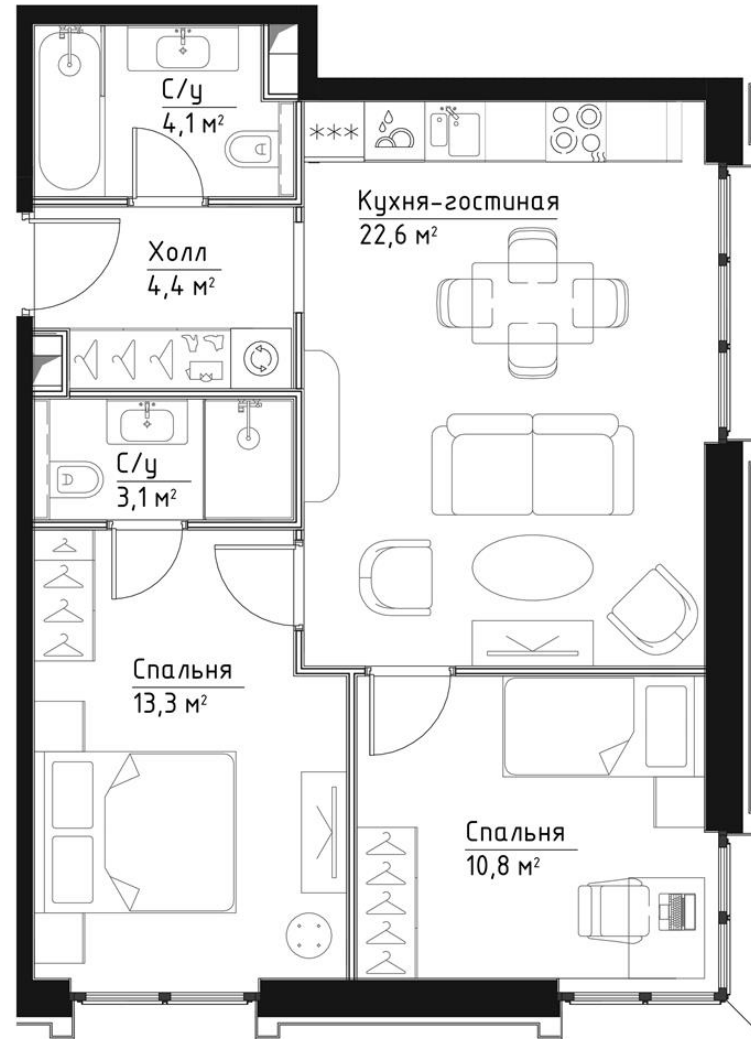

КОРПУС КЭРРИ

ЭТАЖ 15

ПЛОЩАДЬ 58.3 М

КОМНАТ 2

ОТДЕЛКА MR BASE

СТОИМОСТЬ 28.3 МЛН.

НОМЕР 105

+7 (495) 182-34-79