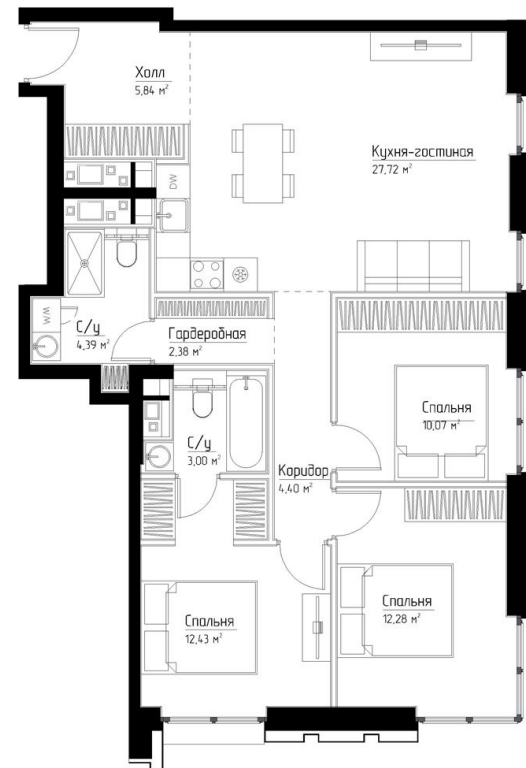

КОРПУС «ЧАРЛИ»

ЭТАЖ 7

ПЛОЩАДЬ 83 М

КОМНАТ 3

ОТДЕЛКА MR BASE

СТОИМОСТЬ 40.13 МЛН.

НОМЕР 43

+7 (495) 182-34-79