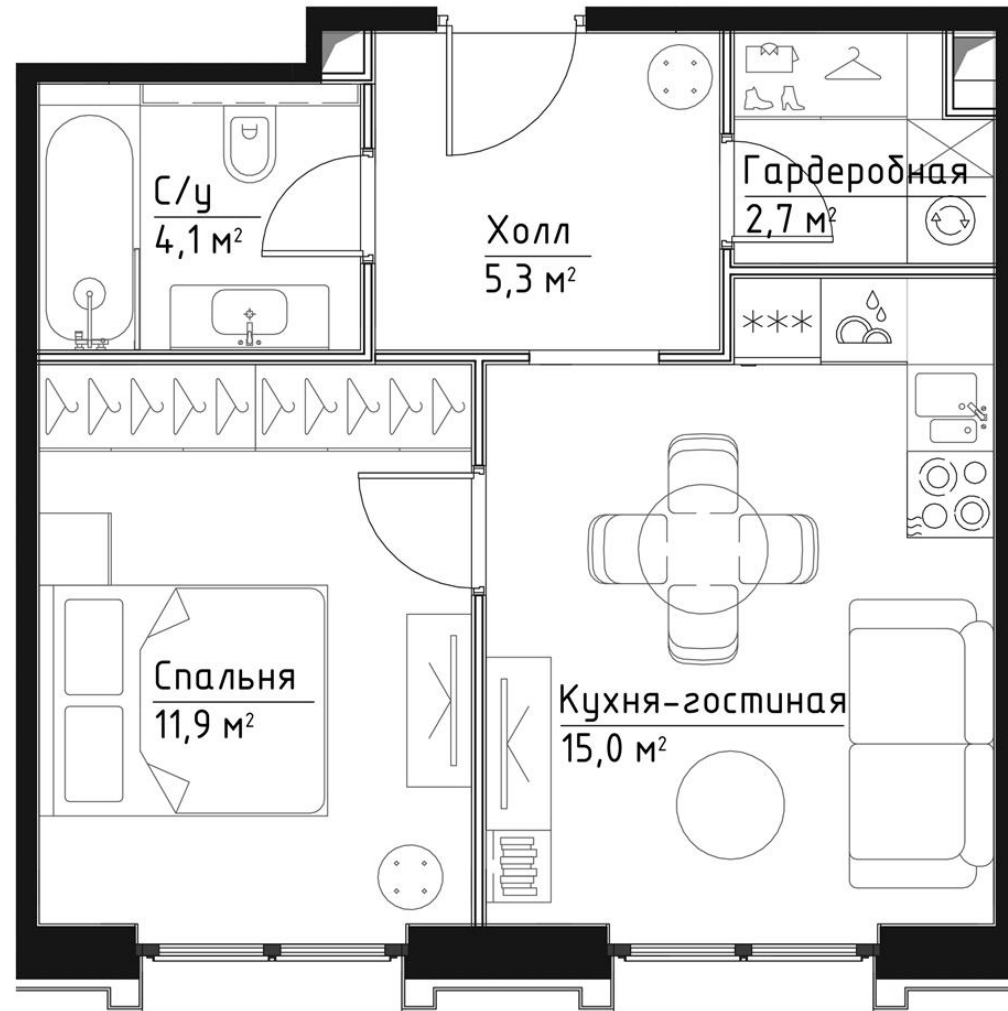

КОРПУС КЭРРИ

ЭТАЖ 17

ПЛОЩАДЬ 39 М

КОМНАТ 1

ОТДЕЛКА MR BASE

СТОИМОСТЬ 20.69 МЛН.

НОМЕР 122

+7 (495) 182-34-79