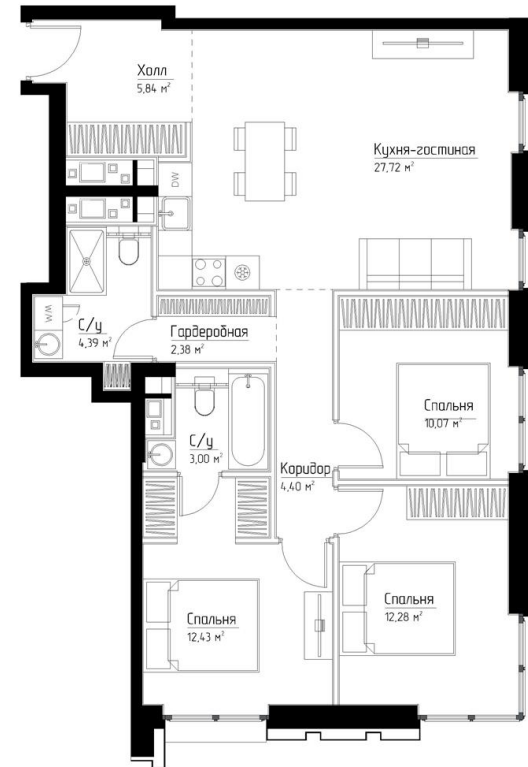

КОРПУС «ЧАРЛИ»

ЭТАЖ 8

ПЛОЩАДЬ 83 М

КОМНАТ 3

ОТДЕЛКА MR BASE

СТОИМОСТЬ 40.34 МЛН.

НОМЕР 49

+7 (495) 182-34-79