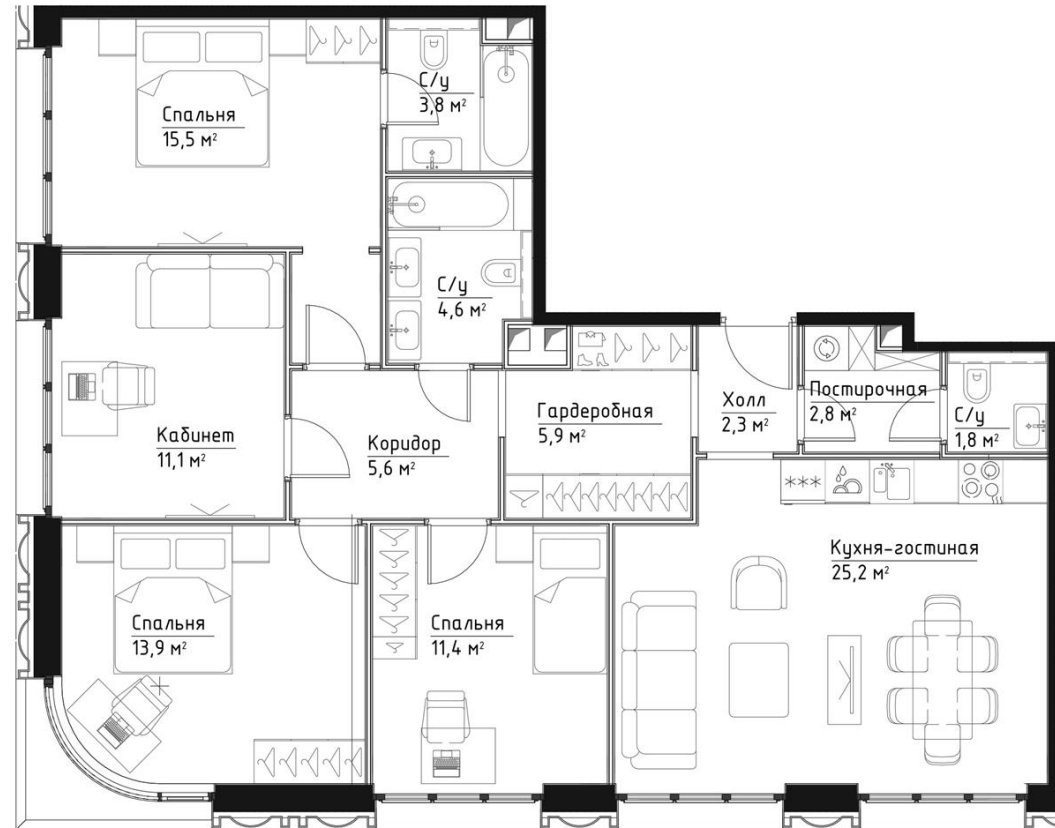

КОРПУС КЭРРИ

ЭТАЖ 24

ПЛОЩАДЬ 103.9 М

КОМНАТ 4

ОТДЕЛКА MR BASE

СТОИМОСТЬ 51.35 МЛН.

НОМЕР 176

+7 (495) 182-34-79