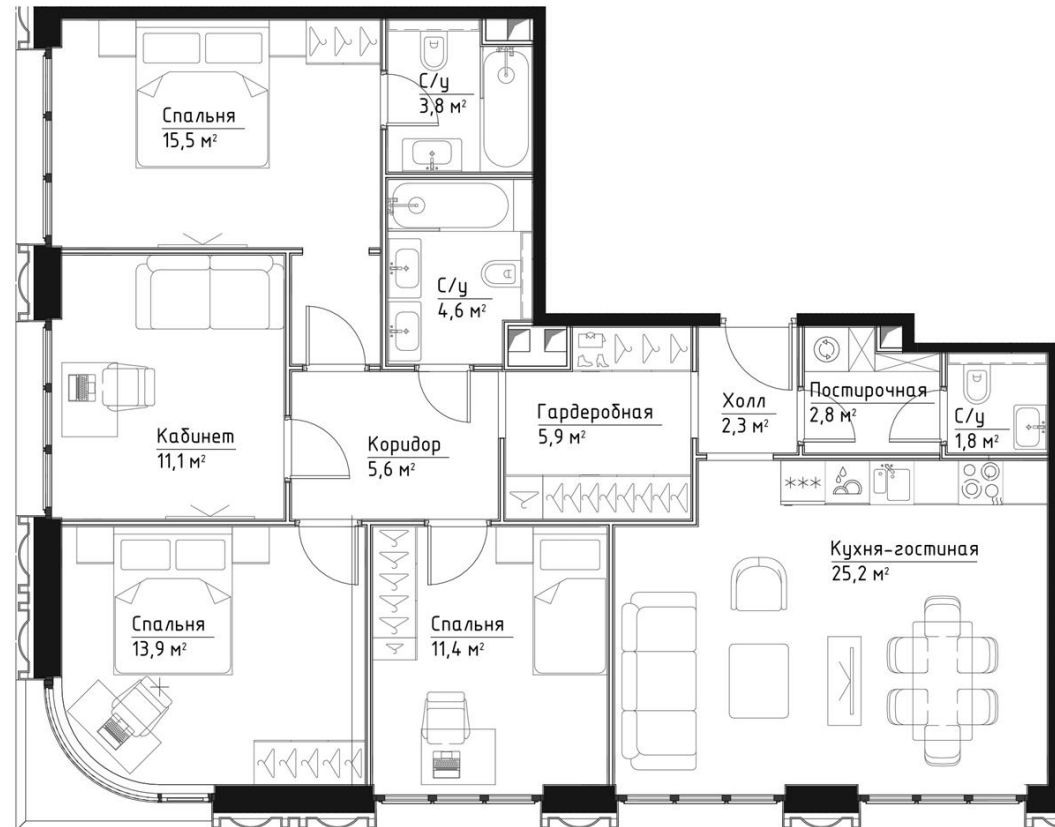

КОРПУС КЭРРИ

ЭТАЖ 24

ПЛОЩАДЬ 103.9 М

КОМНАТ 4

ОТДЕЛКА MR BASE

СТОИМОСТЬ 51.35 МЛН.

НОМЕР 176

+7 (495) 182-34-79