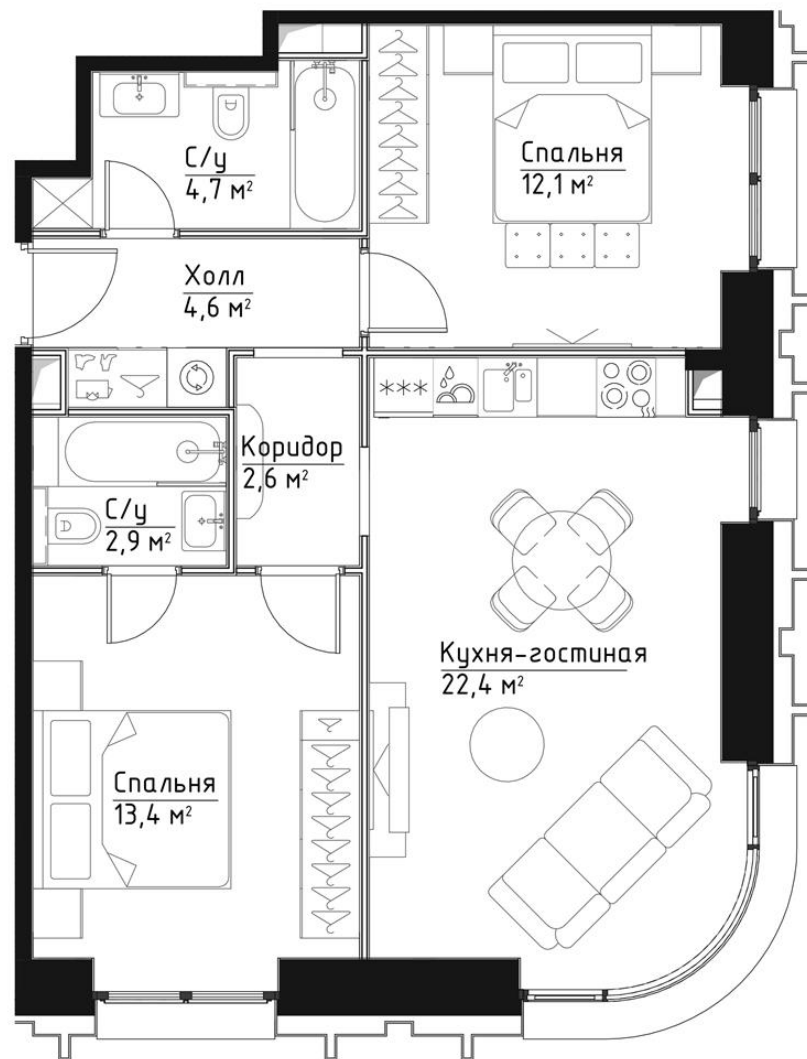

КОРПУС ВИВЬЕН

ЭТАЖ 2

ПЛОЩАДЬ 62.7 М

КОМНАТ 2

ОТДЕЛКА MR BASE

СТОИМОСТЬ 27.26 МЛН.

НОМЕР 3

+7 (495) 182-34-79