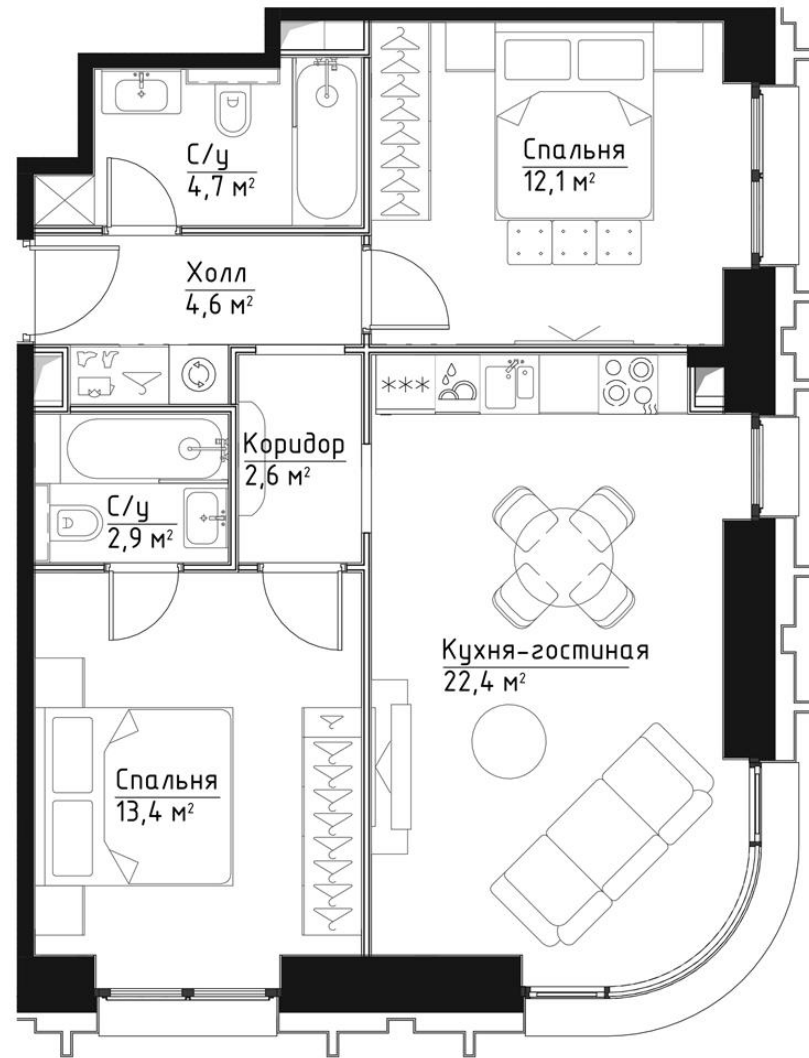

КОРПУС ВИВЬЕН

ЭТАЖ 2

ПЛОЩАДЬ 62.7 М

КОМНАТ 2

ОТДЕЛКА MR BASE

СТОИМОСТЬ 27.26 МЛН.

НОМЕР 3

+7 (495) 182-34-79