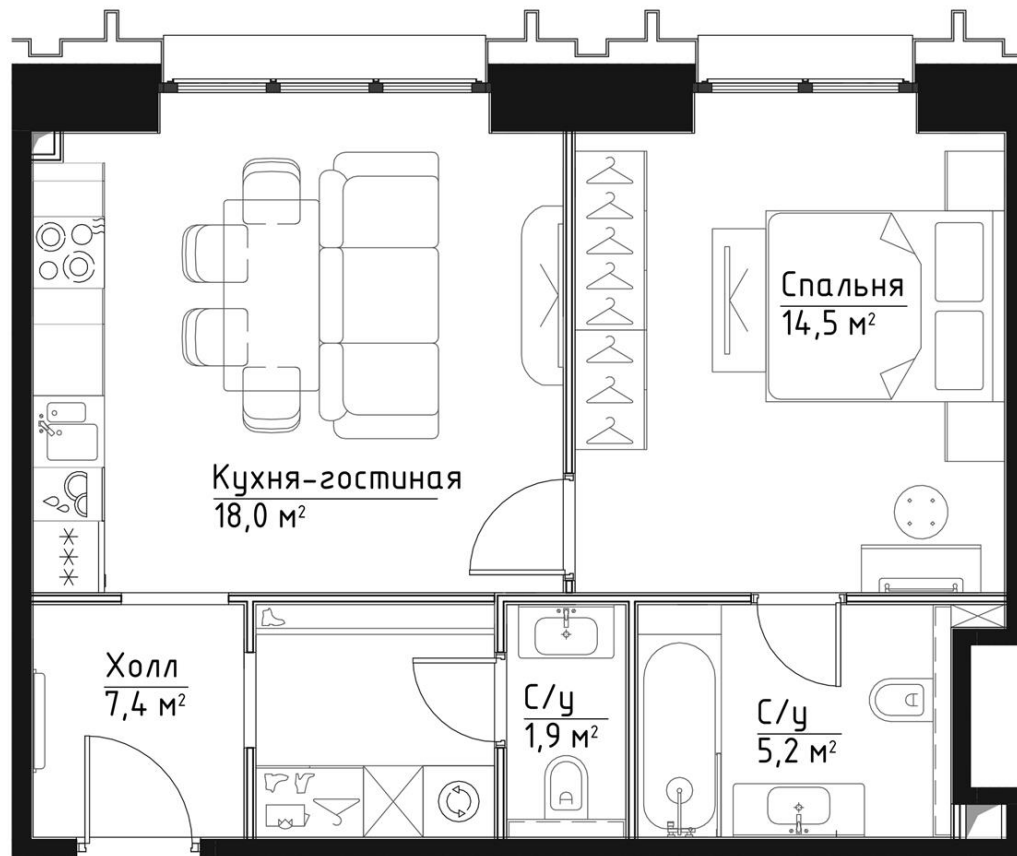

КОРПУС ВИВЬЕН

ЭТАЖ 4

ПЛОЩАДЬ 47 М

КОМНАТ 1

ОТДЕЛКА MR BASE

СТОИМОСТЬ 23.47 МЛН.

НОМЕР 24

+7 (495) 182-34-79