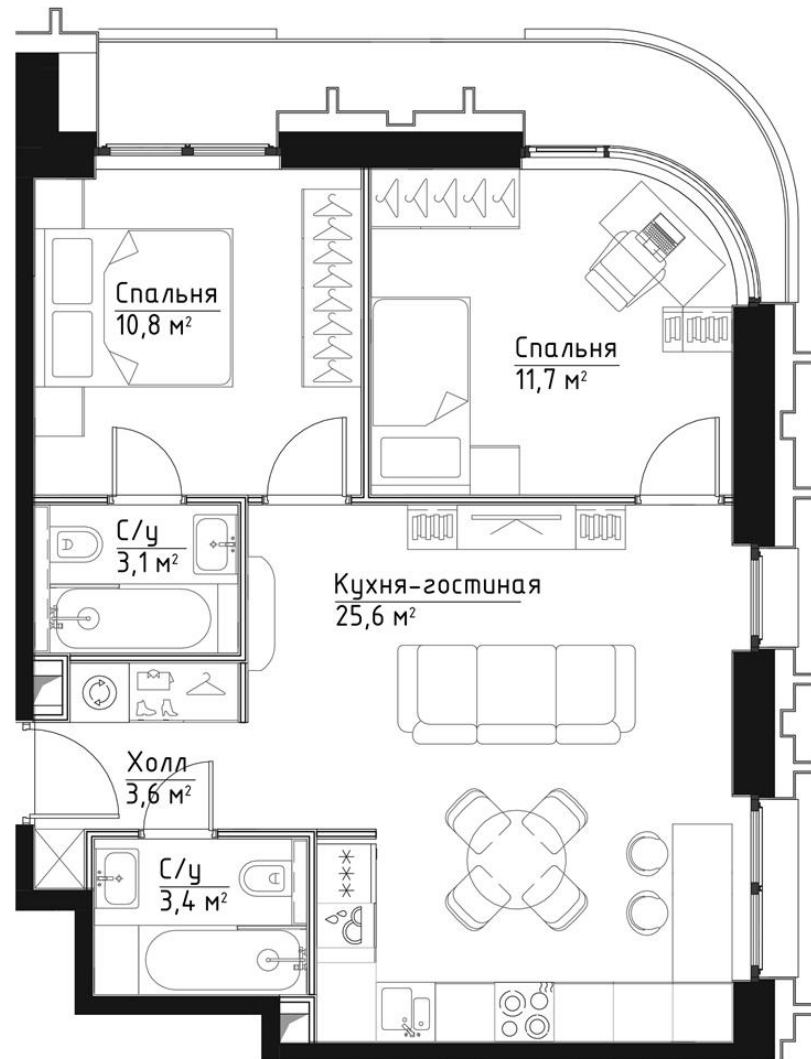

КОРПУС ВИВЬЕН

ЭТАЖ 10

ПЛОЩАДЬ 58.2 М

КОМНАТ 2

ОТДЕЛКА MR BASE

СТОИМОСТЬ 28.15 МЛН.

НОМЕР 66

+7 (495) 182-34-79