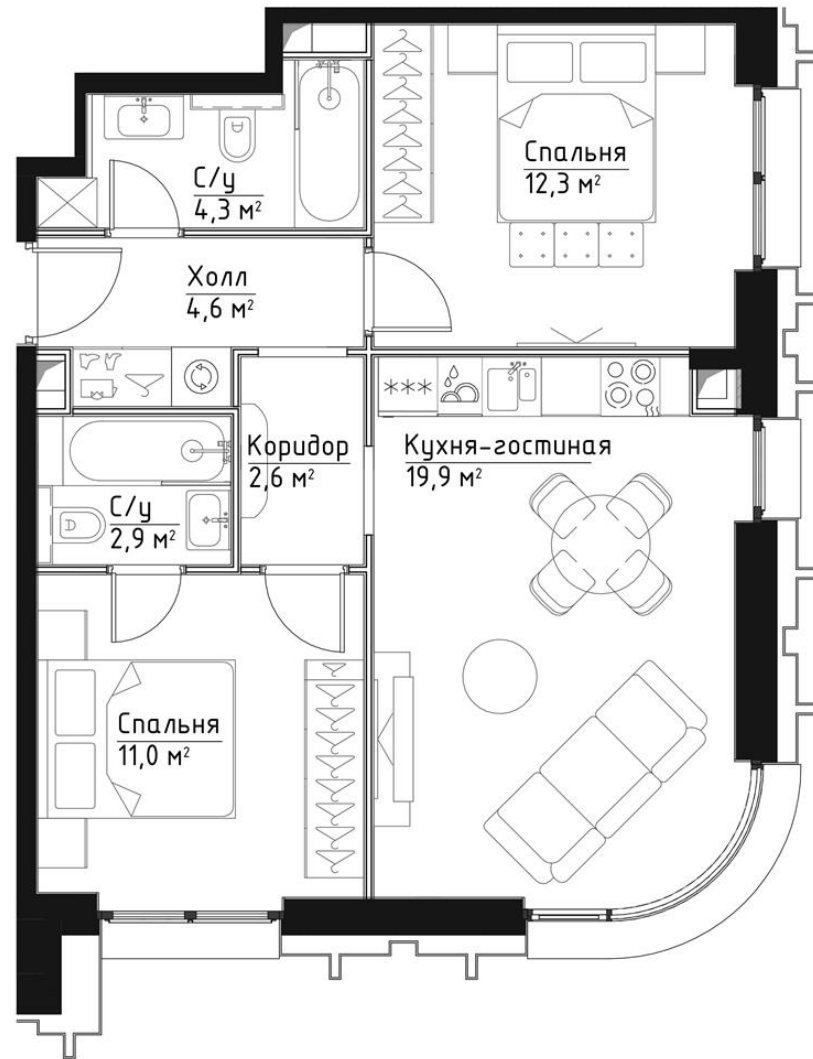

КОРПУС ВИВЬЕН

ЭТАЖ 30

ПЛОЩАДЬ 57.6 М

КОМНАТ 2

ОТДЕЛКА MR BASE

СТОИМОСТЬ 30.95 МЛН.

НОМЕР 227

+7 (495) 182-34-79