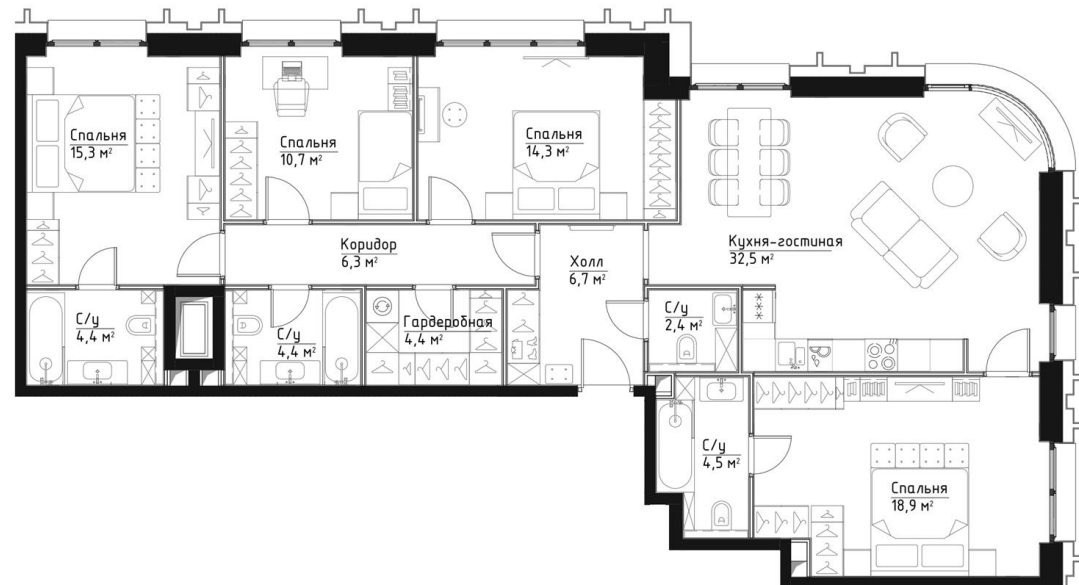

КОРПУС ВИВЬЕН

ЭТАЖ 31

ПЛОЩАДЬ 124.8 М

КОМНАТ 4

ОТДЕЛКА MR BASE

СТОИМОСТЬ 56.53 МЛН.

НОМЕР 233

+7 (495) 182-34-79