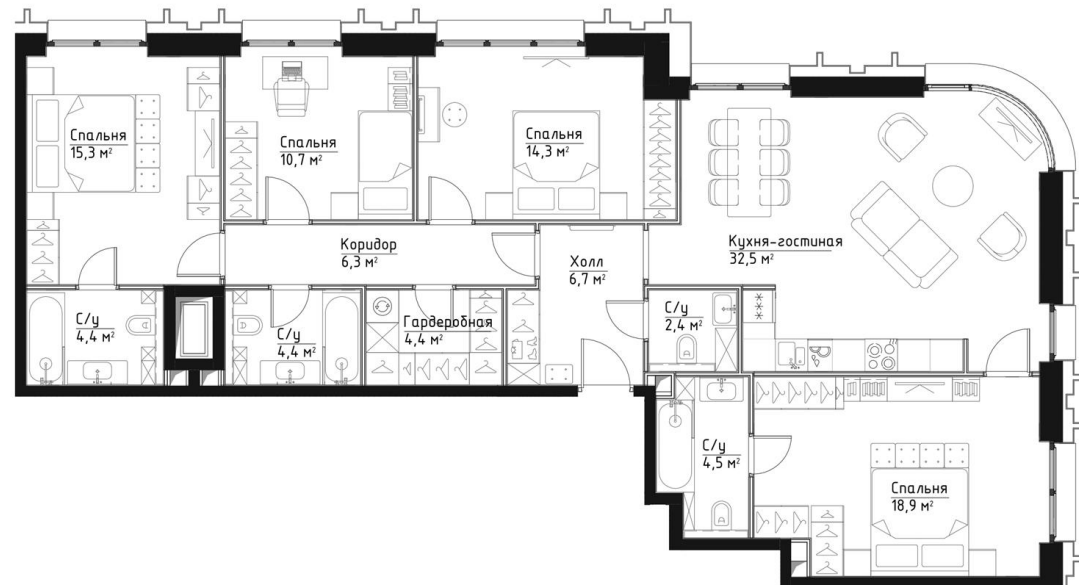

КОРПУС ВИВЬЕН

ЭТАЖ 33

ПЛОЩАДЬ 124.8 М

КОМНАТ 4

ОТДЕЛКА MR BASE

СТОИМОСТЬ 56.66 МЛН.

НОМЕР 245

+7 (495) 182-34-79