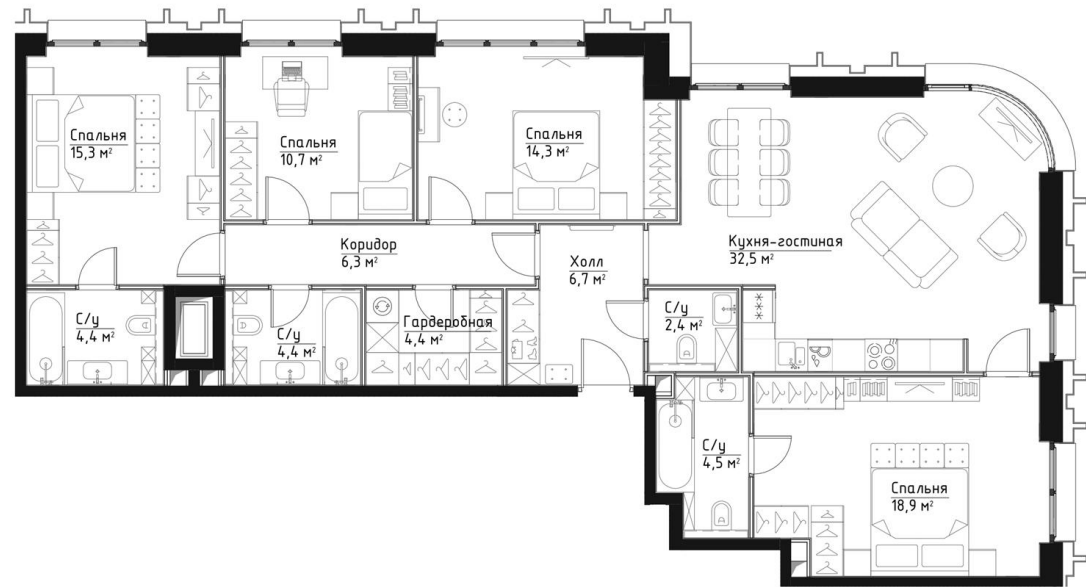

КОРПУС ВИВЬЕН

ЭТАЖ 35

ПЛОЩАДЬ 124.8 М

КОМНАТ 4

ОТДЕЛКА MR BASE

СТОИМОСТЬ 56.78 МЛН.

НОМЕР 257

+7 (495) 182-34-79