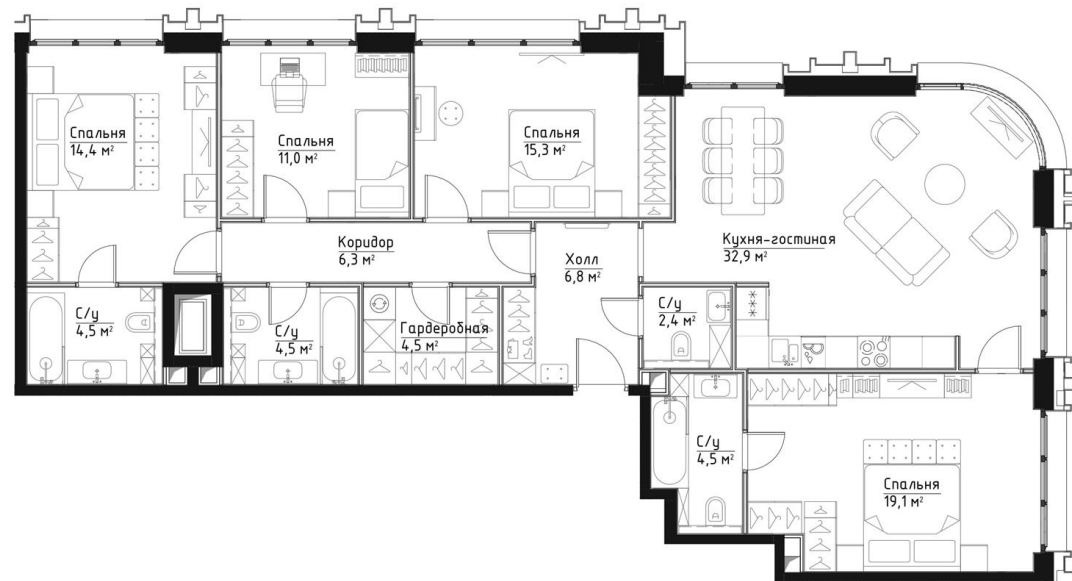

КОРПУС ВИВЬЕН

ЭТАЖ 39

ПЛОЩАДЬ 126.2 М

КОМНАТ 4

ОТДЕЛКА MR BASE

СТОИМОСТЬ 57.67 МЛН.

НОМЕР 281

+7 (495) 182-34-79