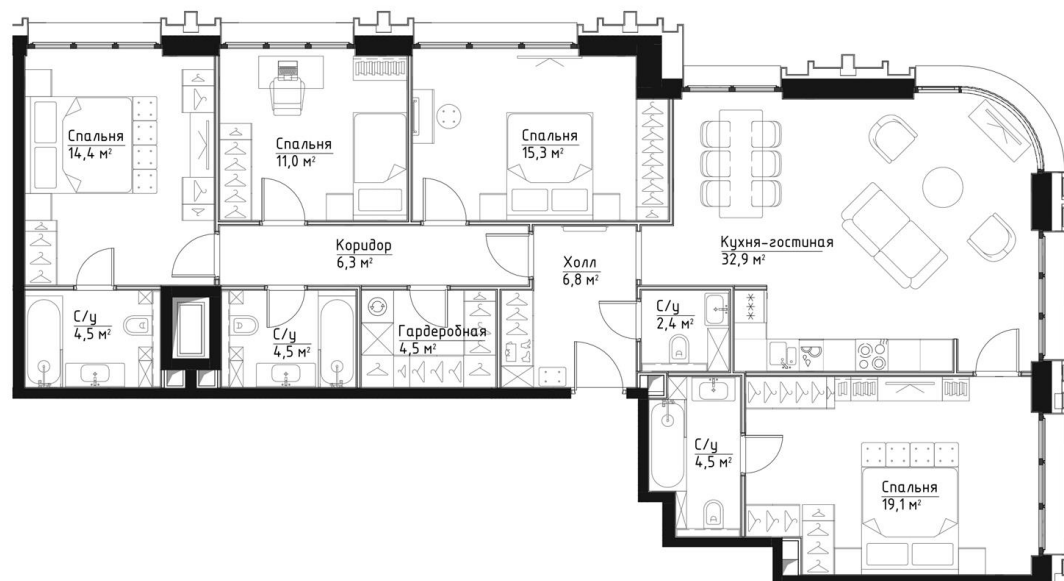

КОРПУС ВИВЬЕН

ЭТАЖ 39

ПЛОЩАДЬ 126.2 М

КОМНАТ 4

ОТДЕЛКА MR BASE

СТОИМОСТЬ 57.67 МЛН.

НОМЕР 281

+7 (495) 182-34-79