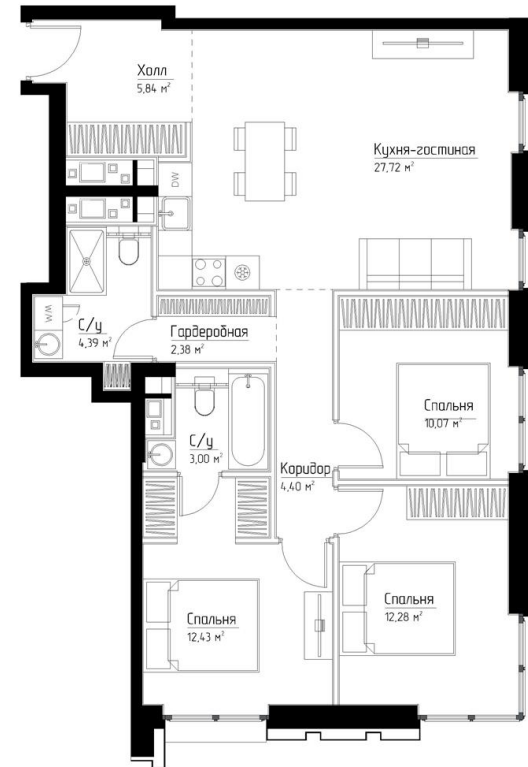

КОРПУС «ЧАРЛИ»

ЭТАЖ 10

ПЛОЩАДЬ 83 М

КОМНАТ 3

ОТДЕЛКА MR BASE

СТОИМОСТЬ 40.42 МЛН.

НОМЕР 61

+7 (495) 182-34-79