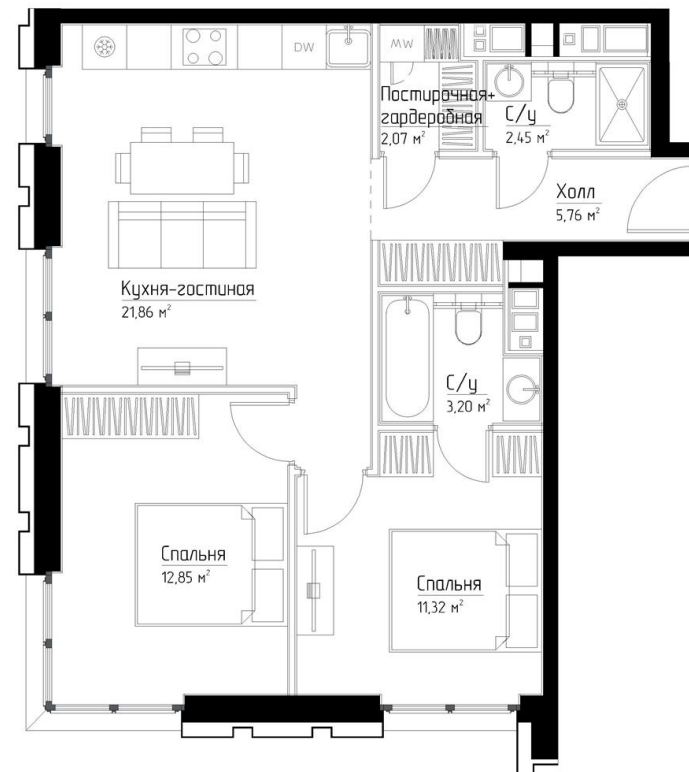

КОРПУС «ЧАРЛИ»

ЭТАЖ 15

ПЛОЩАДЬ 59.6 М

КОМНАТ 2

ОТДЕЛКА MR BASE

СТОИМОСТЬ 31.09 МЛН.

НОМЕР 92

+7 (495) 182-34-79