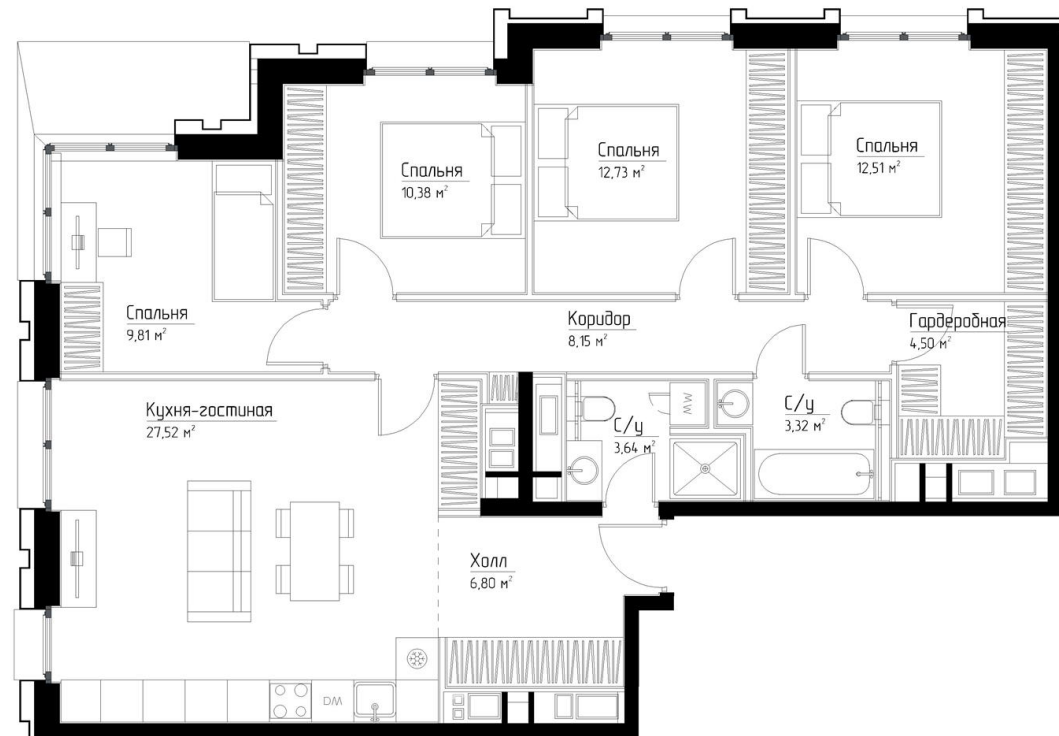

КОРПУС «ЧАРЛИ»

ЭТАЖ 25

ПЛОЩАДЬ 99.7 М

КОМНАТ 4

ОТДЕЛКА MR BASE

СТОИМОСТЬ 54.92 МЛН.

НОМЕР 189

+7 (495) 182-34-79