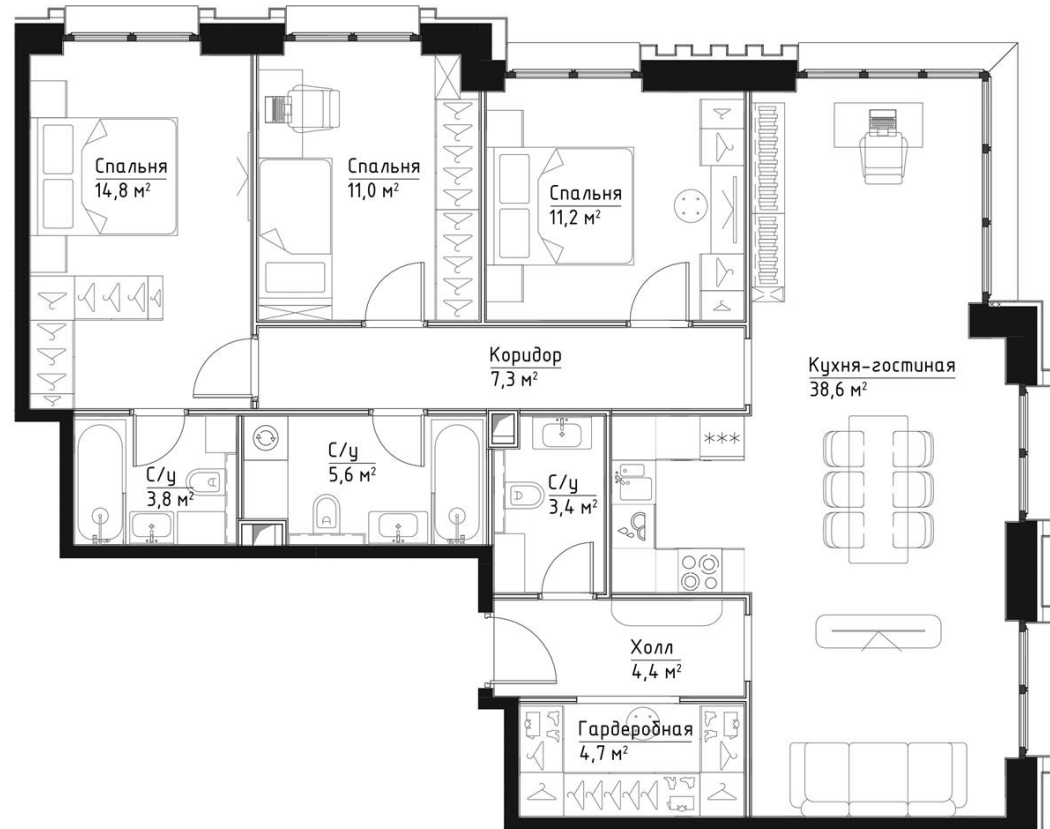

КОРПУС ИНГРИД

ЭТАЖ 4

ПЛОЩАДЬ 104.8 М

КОМНАТ 3

ОТДЕЛКА MR BASE

СТОИМОСТЬ 44.61 МЛН.

НОМЕР 13

+7 (495) 182-34-79