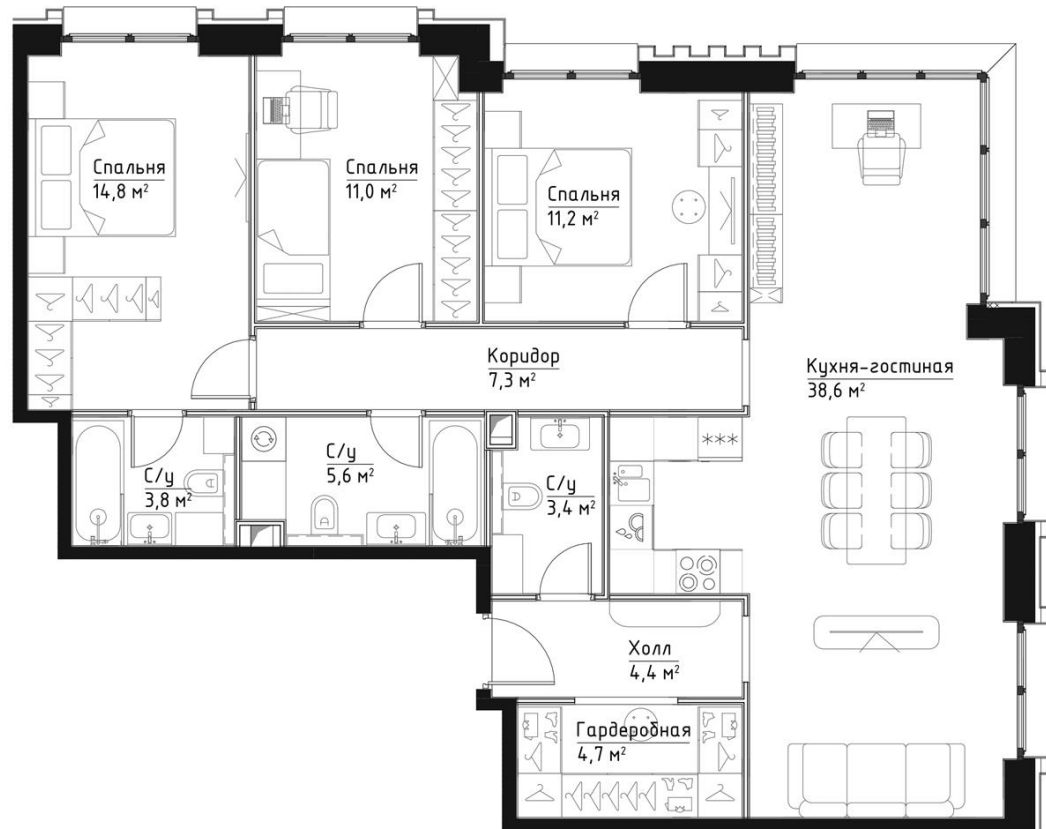

КОРПУС ИНГРИД

ЭТАЖ 6

ПЛОЩАДЬ 104.8 М

КОМНАТ 3

ОТДЕЛКА MR BASE

СТОИМОСТЬ 44.7 МЛН.

НОМЕР 25

+7 (495) 182-34-79