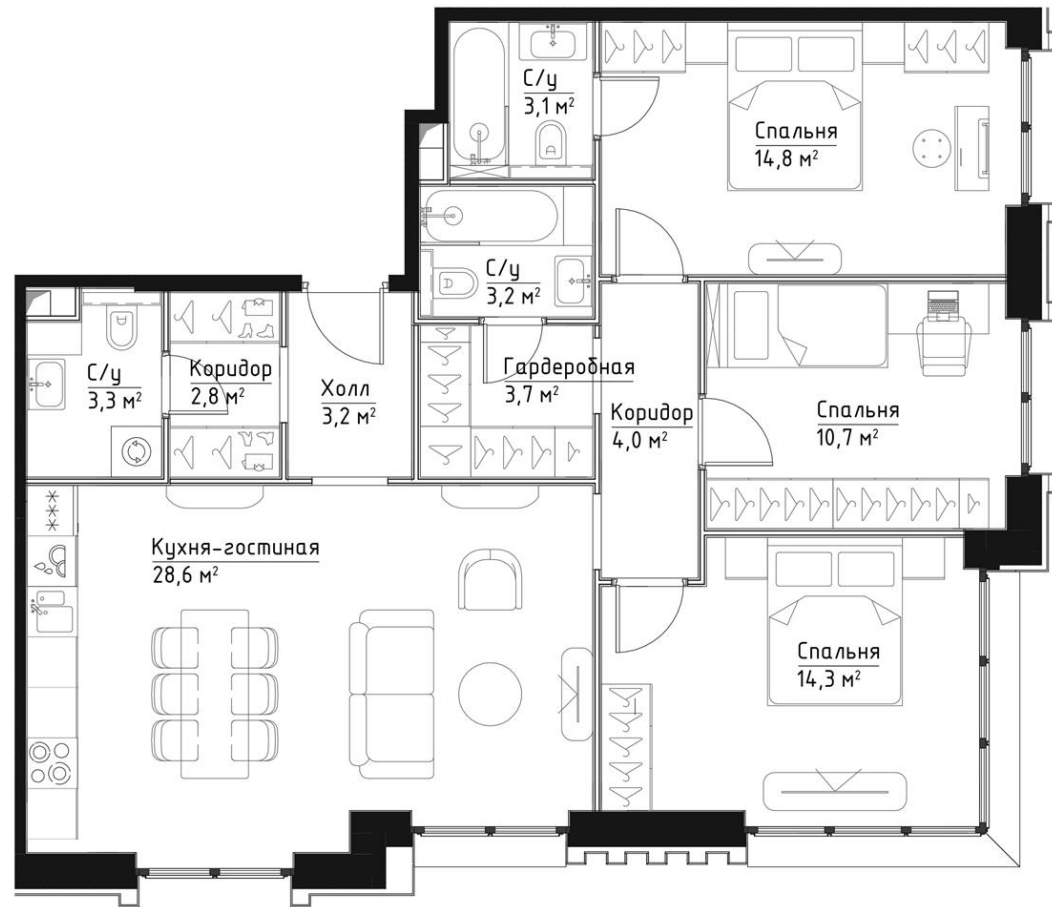

КОРПУС ИНГРИД

ЭТАЖ 8

ПЛОЩАДЬ 91.7 М

КОМНАТ 3

ОТДЕЛКА MR BASE

СТОИМОСТЬ 39.66 МЛН.

НОМЕР 38

+7 (495) 182-34-79