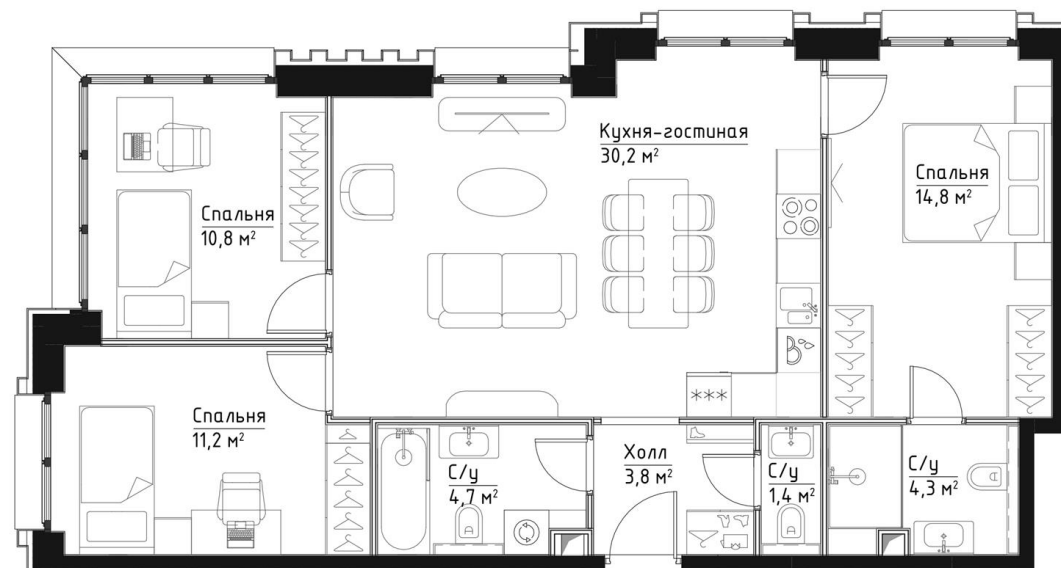

КОРПУС ИНГРИД

ЭТАЖ 9

ПЛОЩАДЬ 81.2 М

КОМНАТ 3

ОТДЕЛКА MR BASE

СТОИМОСТЬ 37.2 МЛН.

НОМЕР 48

+7 (495) 182-34-79