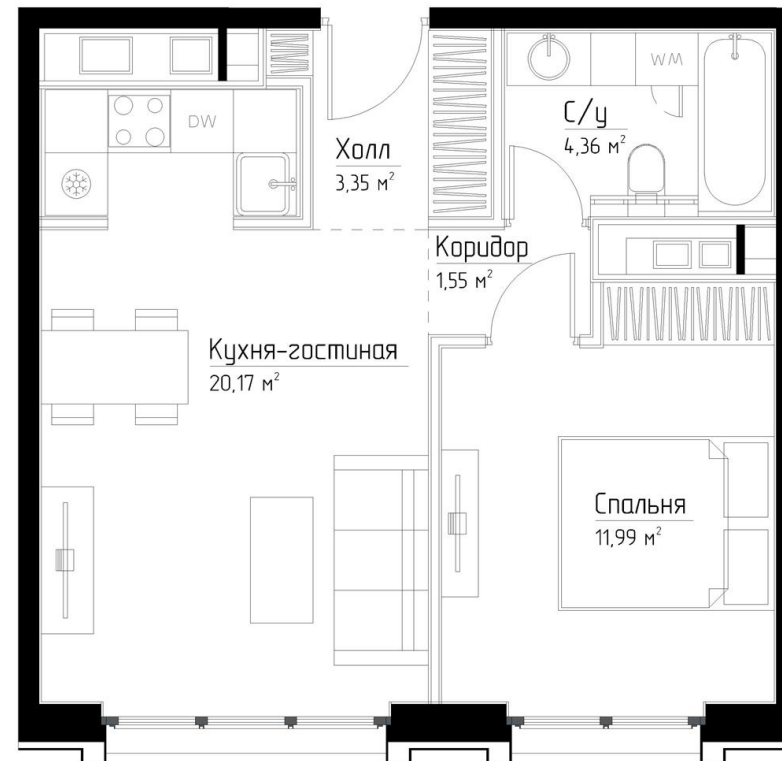

КОРПУС «ЧАРЛИ»

ЭТАЖ 28

ПЛОЩАДЬ 41.4 М

КОМНАТ 1

ОТДЕЛКА MR BASE

СТОИМОСТЬ 26.45 МЛН.

НОМЕР 205

+7 (495) 182-34-79