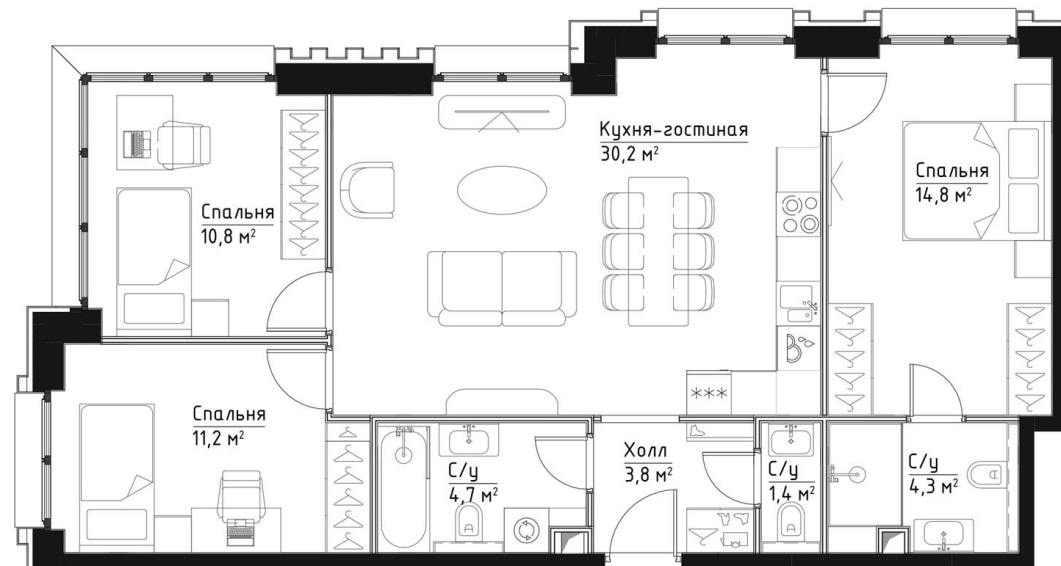

КОРПУС ИНГРИД

ЭТАЖ 9

ПЛОЩАДЬ 81.2 М

КОМНАТ 3

ОТДЕЛКА MR BASE

СТОИМОСТЬ 37.2 МЛН.

НОМЕР 48

+7 (495) 182-34-79