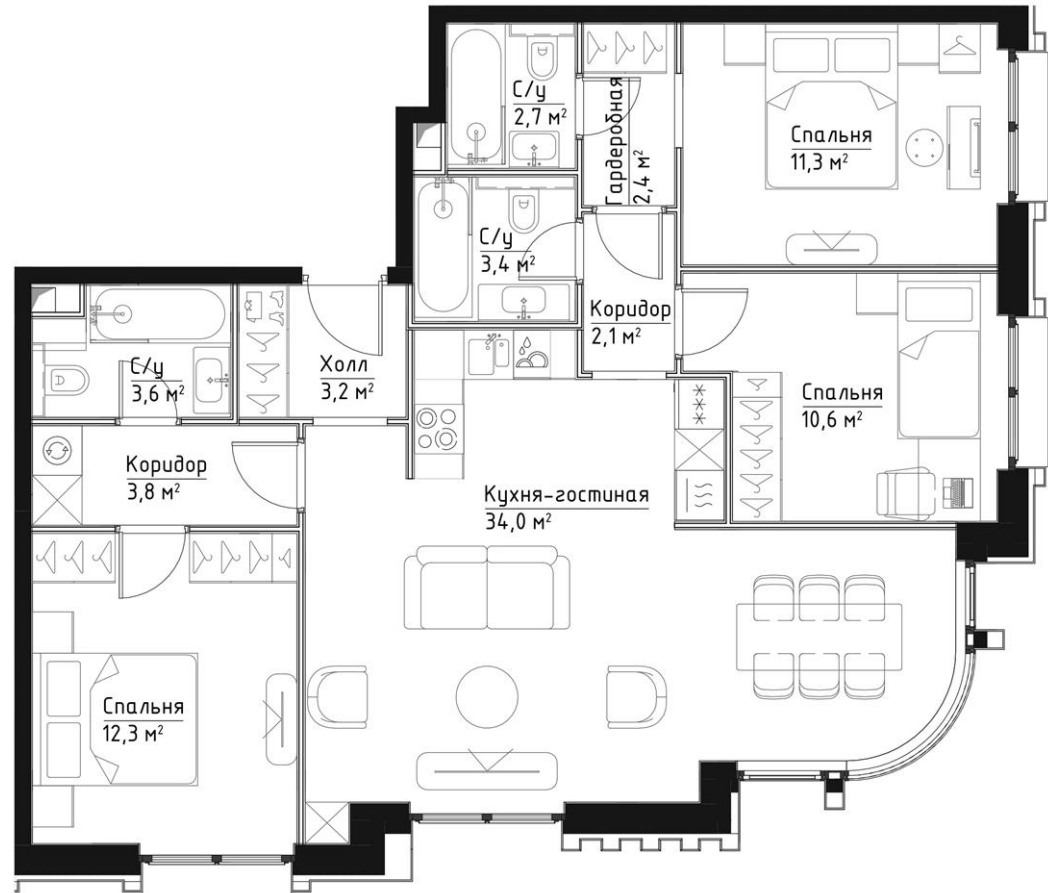

КОРПУС ИНГРИД

ЭТАЖ 10

ПЛОЩАДЬ 89.4 М

КОМНАТ 3

ОТДЕЛКА MR BASE

СТОИМОСТЬ 39.08 МЛН.

НОМЕР 50

+7 (495) 182-34-79