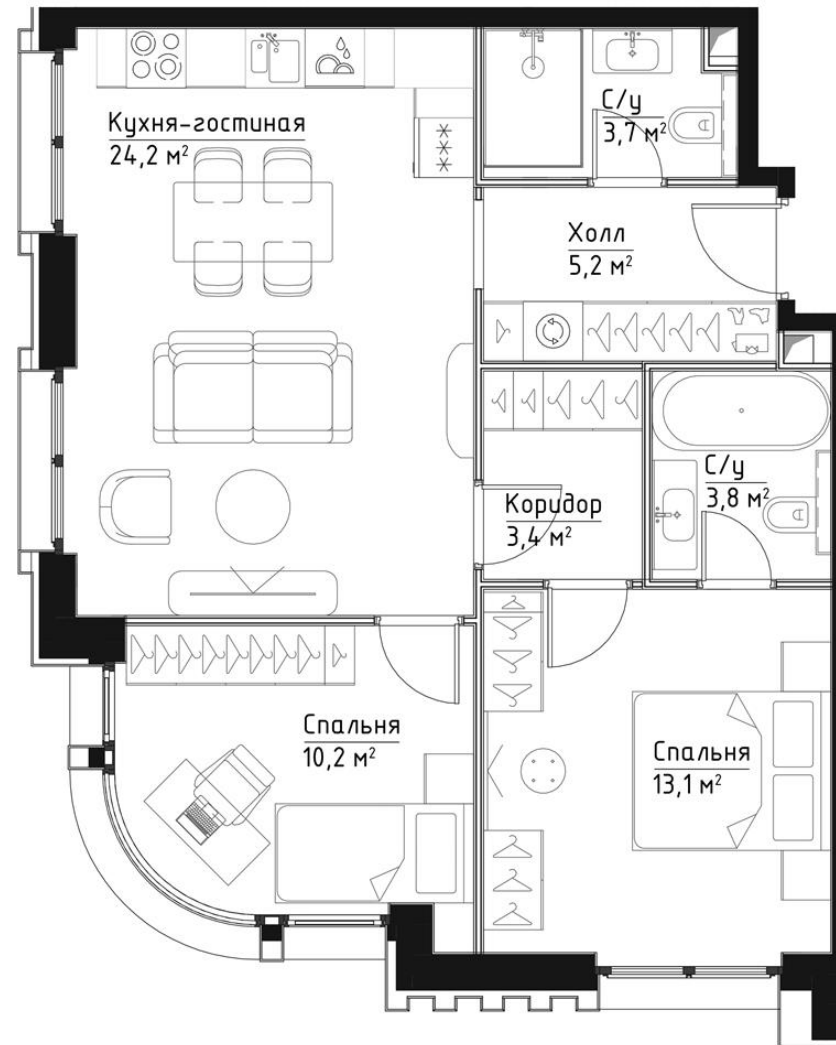

КОРПУС ИНГРИД

ЭТАЖ 12

ПЛОЩАДЬ 63.6 М

КОМНАТ 2

ОТДЕЛКА MR BASE

СТОИМОСТЬ 28.25 МЛН.

НОМЕР 64

+7 (495) 182-34-79