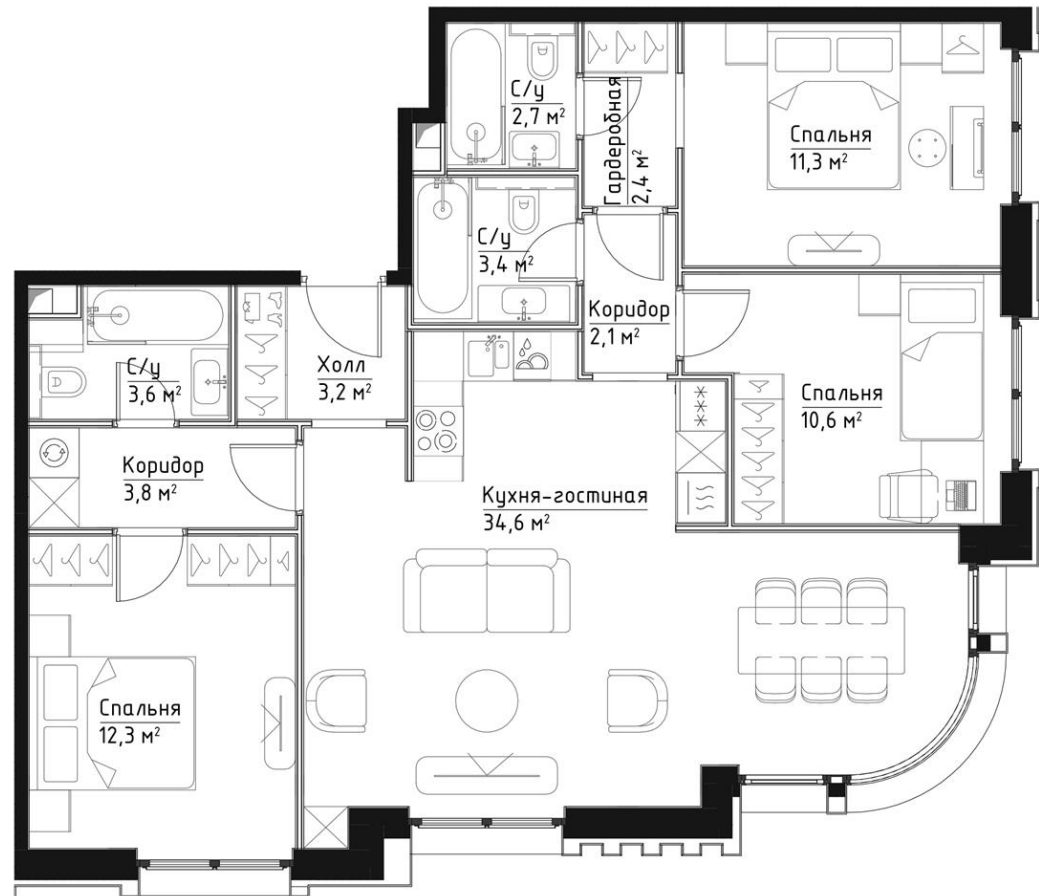

КОРПУС ИНГРИД

ЭТАЖ 13

ПЛОЩАДЬ 90 М

КОМНАТ 3

ОТДЕЛКА MR BASE

СТОИМОСТЬ 39.47 МЛН.

НОМЕР 68

+7 (495) 182-34-79