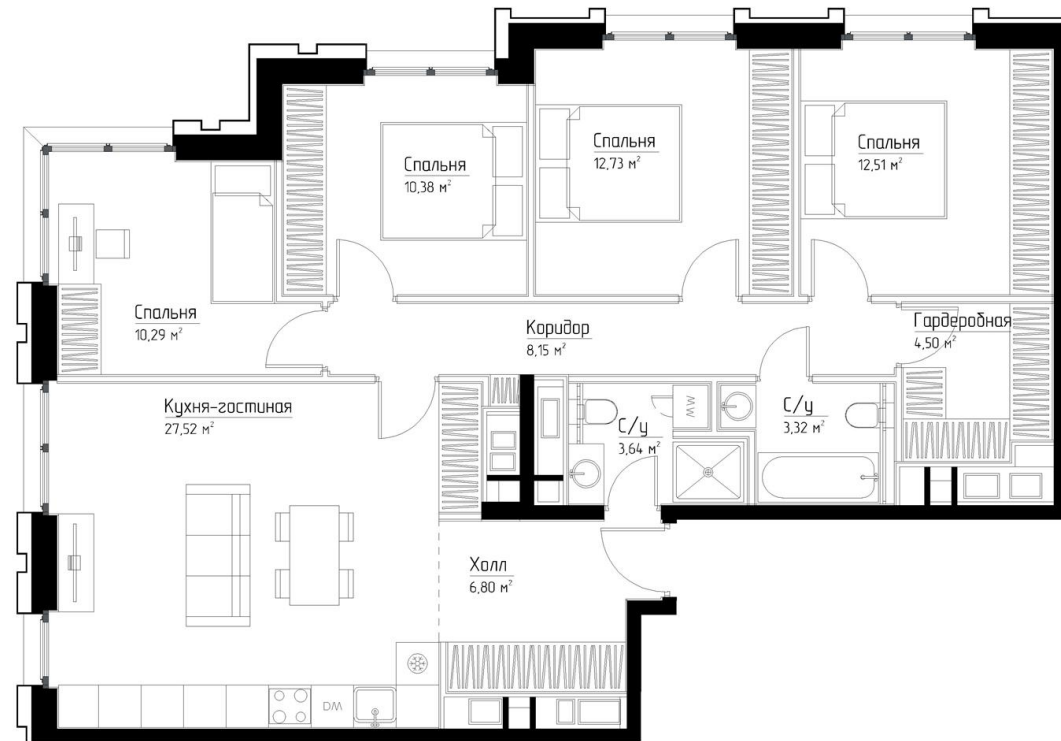

КОРПУС «ЧАРЛИ»

ЭТАЖ 28

ПЛОЩАДЬ 100.2 М

КОМНАТ 4

ОТДЕЛКА MR BASE

СТОИМОСТЬ 56.2 МЛН.

НОМЕР 207

+7 (495) 182-34-79