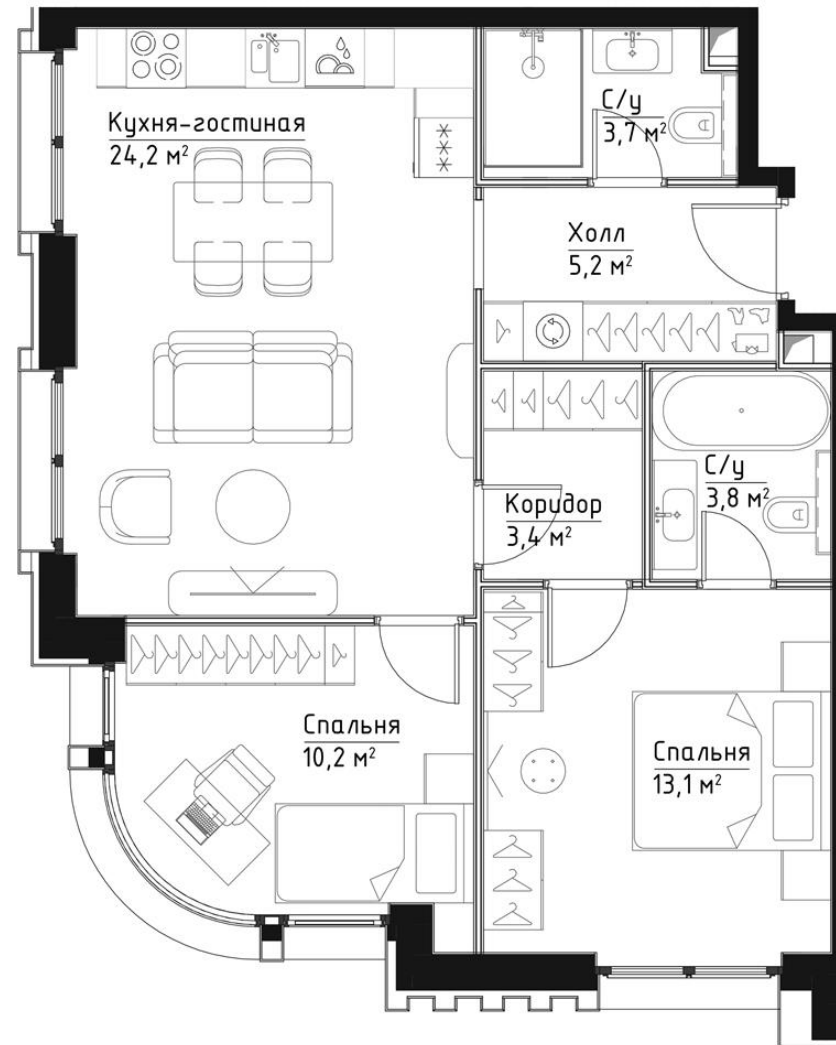

КОРПУС ИНГРИД

ЭТАЖ 13

ПЛОЩАДЬ 63.6 М

КОМНАТ 2

ОТДЕЛКА MR BASE

СТОИМОСТЬ 28.28 МЛН.

НОМЕР 70

+7 (495) 182-34-79